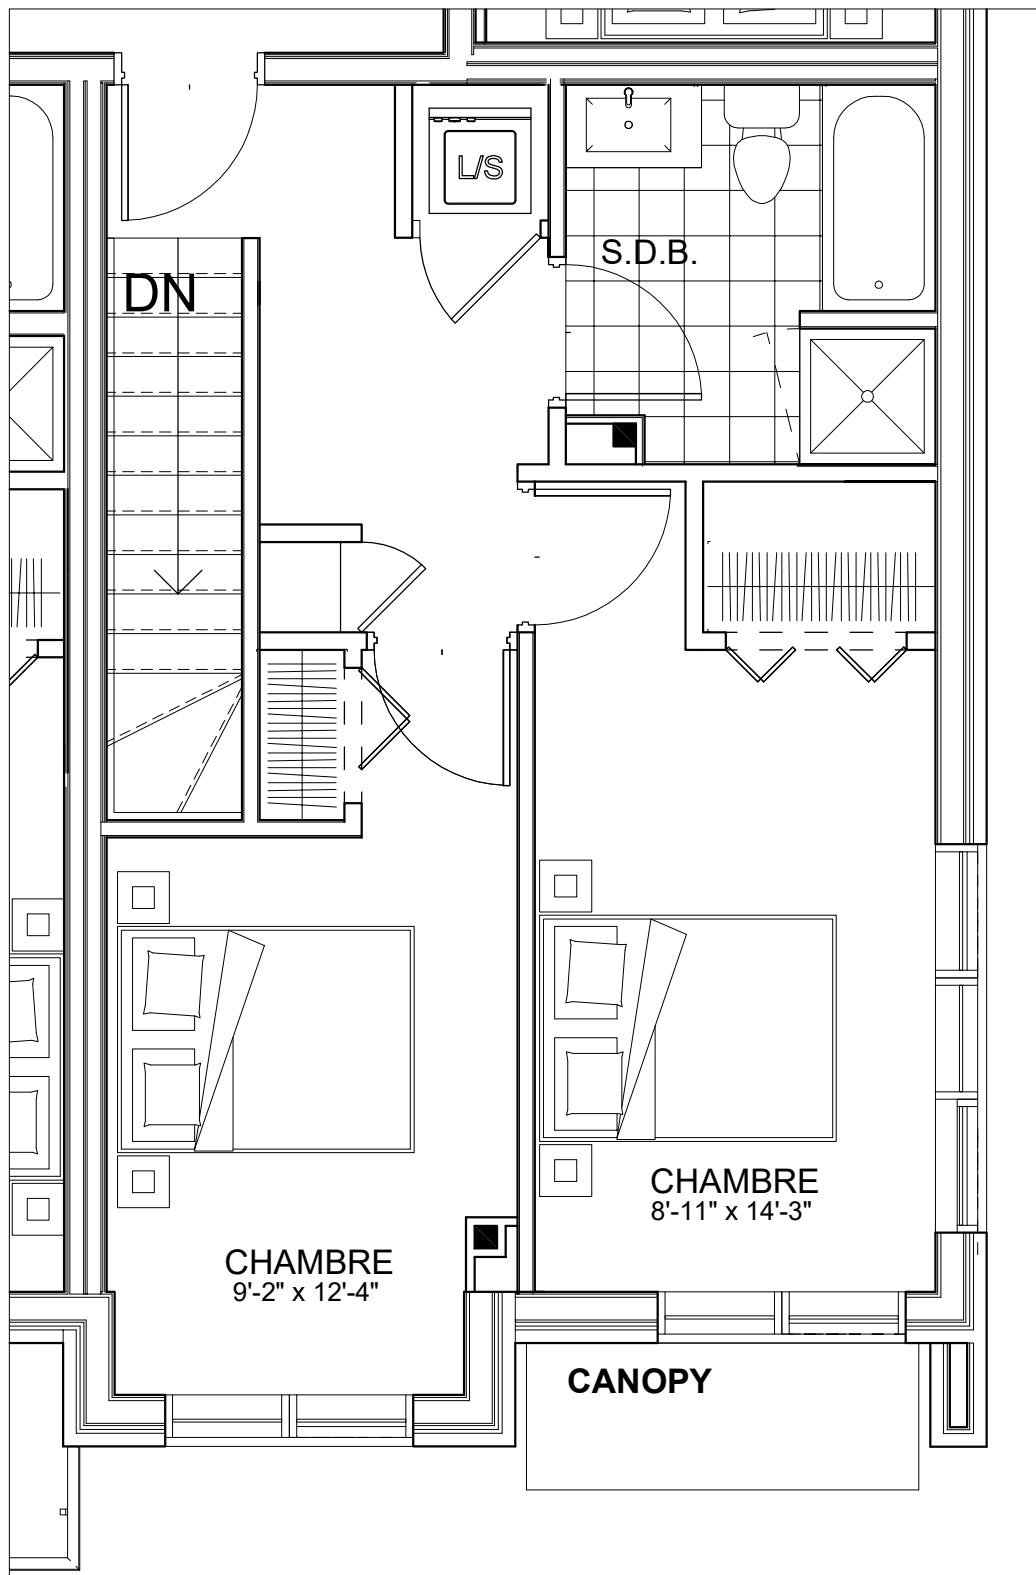

C É L E S T E

APPARTEMENTS LOCATIFS MODERNES

MEZZ

B 105

INCLUS*

- 5 APPAREILS ELECTROMENAGERS
- STORES
- AIR CLIMATISE

*CHOIX DU PROPRIETAIRE

OPTIONS NON INCLUSES

- STATIONNEMENT INTERIEUR 75\$ X 12
- GYM / LOGE 15\$ X 12
- CASIER 12\$ X 12

NOTES: