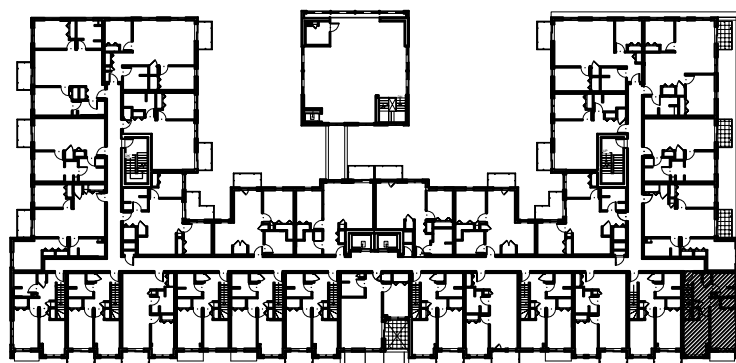

C É L E S T E

APPARTEMENTS LOCATIFS MODERNES

MEZZ

B 105

INCLUS*

- 5 APPAREILS ELECTROMENAGERS
- STORES
- AIR CLIMATISE

*CHOIX DU PROPRIETAIRE

OPTIONS NON INCLUSES

- STATIONNEMENT INTERIEUR 75\$ X 12
- GYM / LOGE 15\$ X 12
- CASIER 12\$ X 12

NOTES: