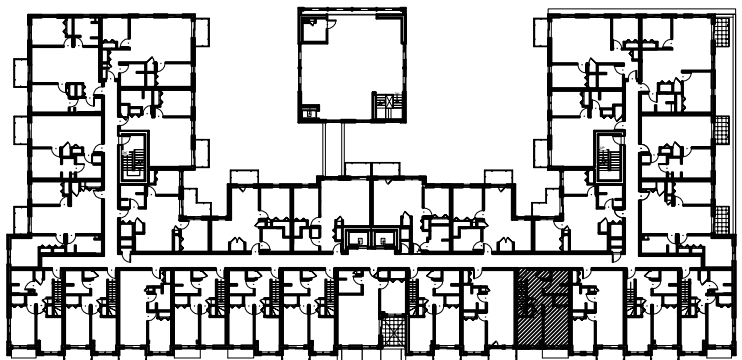

C É L E S T E

APPARTEMENTS LOCATIFS MODERNES

MEZZ

B 108

INCLUS*

- 5 APPAREILS ELECTROMENAGERS
- STORES
- AIR CLIMATISE

*CHOIX DU PROPRIETAIRE

OPTIONS NON INCLUSES

- STATIONNEMENT INTERIEUR 75\$ X 12
- GYM / LOGE 15\$ X 12
- CASIER 12\$ X 12

NOTES: