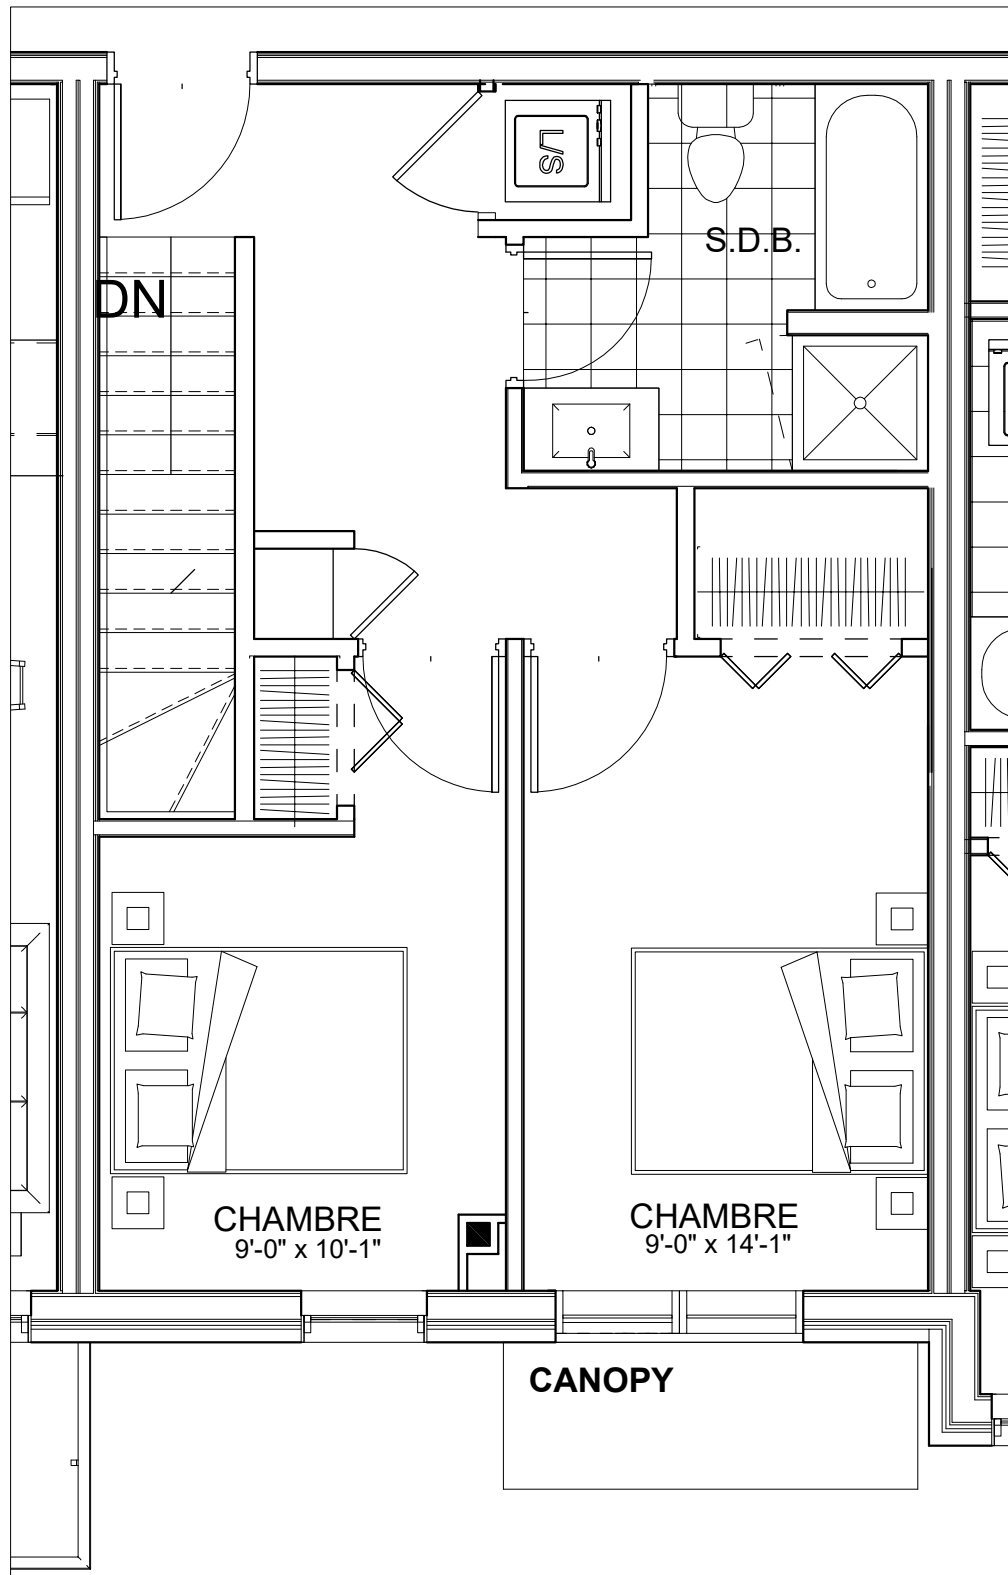

C É L E S T E

APPARTEMENTS LOCATIFS MODERNES

MEZZ

B 108

INCLUS*

- 5 APPAREILS ELECTROMENAGERS
- STORES
- AIR CLIMATISE

*CHOIX DU PROPRIETAIRE

OPTIONS NON INCLUSES

- STATIONNEMENT INTERIEUR 75\$ X 12
- GYM / LOGE 15\$ X 12
- CASIER 12\$ X 12

NOTES: