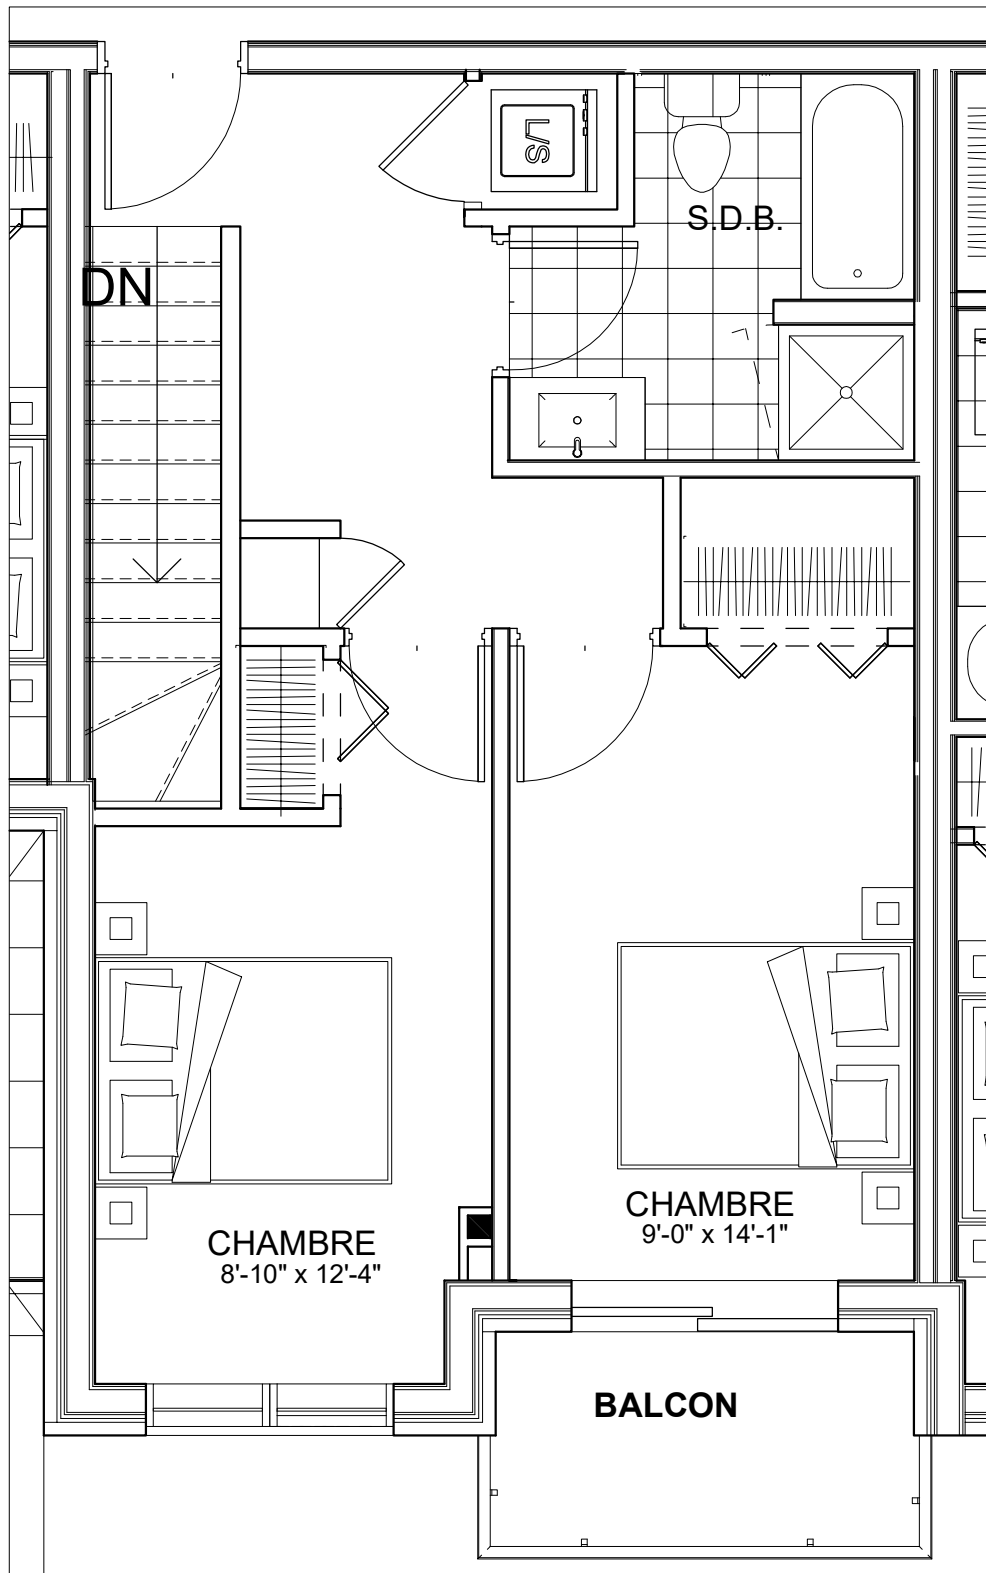

C É L E S T E

APPARTEMENTS LOCATIFS MODERNES

MEZZ

B 110

INCLUS*

- 5 APPAREILS ELECTROMENAGERS
- STORES
- AIR CLIMATISE

*CHOIX DU PROPRIETAIRE

OPTIONS NON INCLUSES

- STATIONNEMENT INTERIEUR 75\$ X 12
- GYM / LOGE 15\$ X 12
- CASIER 12\$ X 12

NOTES: