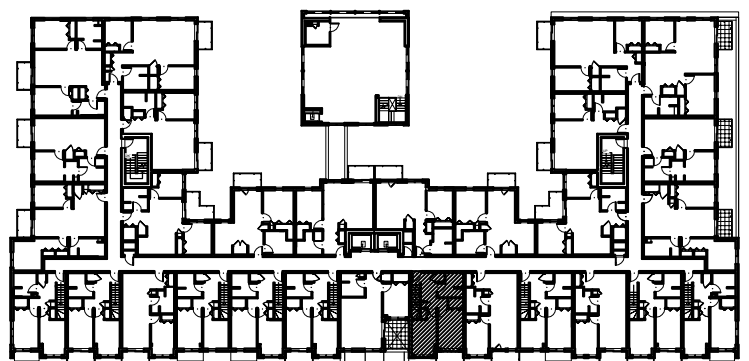

C É L E S T E

APPARTEMENTS LOCATIFS MODERNES

MEZZ

B 110

INCLUS*

- 5 APPAREILS ELECTROMENAGERS
- STORES
- AIR CLIMATISE

*CHOIX DU PROPRIETAIRE

OPTIONS NON INCLUSES

- STATIONNEMENT INTERIEUR 75\$ X 12
- GYM / LOGE 15\$ X 12
- CASIER 12\$ X 12

NOTES: