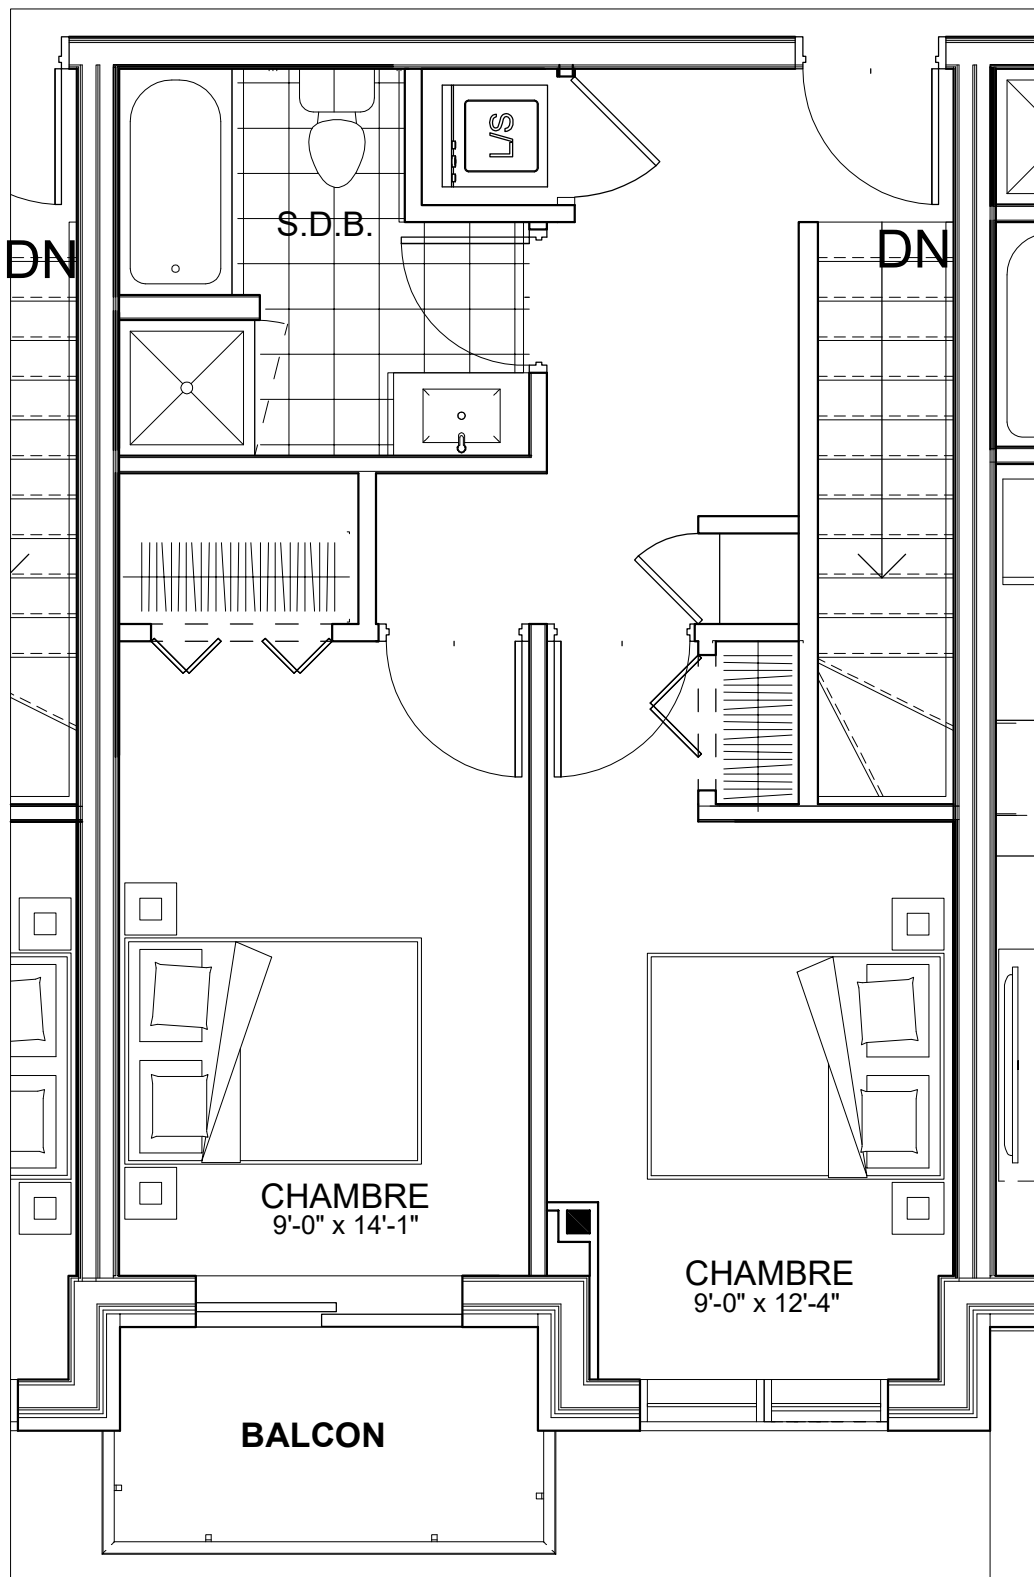

C É L E S T E

APPARTEMENTS LOCATIFS MODERNES

MEZZ

B 111

**INCLUS\***

- 5 APPAREILS ELECTROMENAGERS
- STORES
- AIR CLIMATISE

\*CHOIX DU PROPRIETAIRE

**OPTIONS NON INCLUSES**

- STATIONNEMENT INTERIEUR 75\$ X 12
- GYM / LOGE 15\$ X 12
- CASIER 12\$ X 12

**NOTES:**