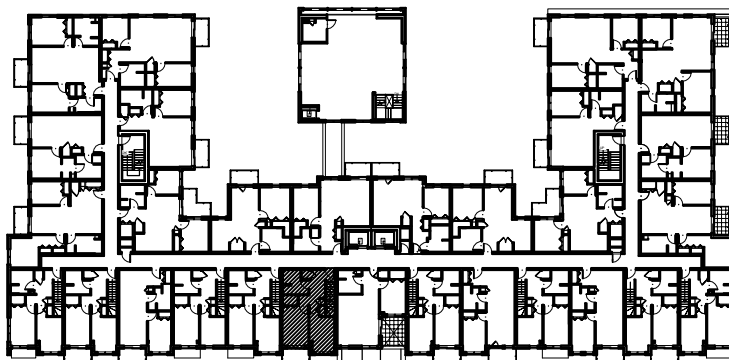

C É L E S T E

APPARTEMENTS LOCATIFS MODERNES

MEZZ

B 111

**INCLUS\***

- 5 APPAREILS ELECTROMENAGERS
- STORES
- AIR CLIMATISE

\*CHOIX DU PROPRIETAIRE

**OPTIONS NON INCLUSES**

- STATIONNEMENT INTERIEUR 75\$ X 12
- GYM / LOGE 15\$ X 12
- CASIER 12\$ X 12

**NOTES:**