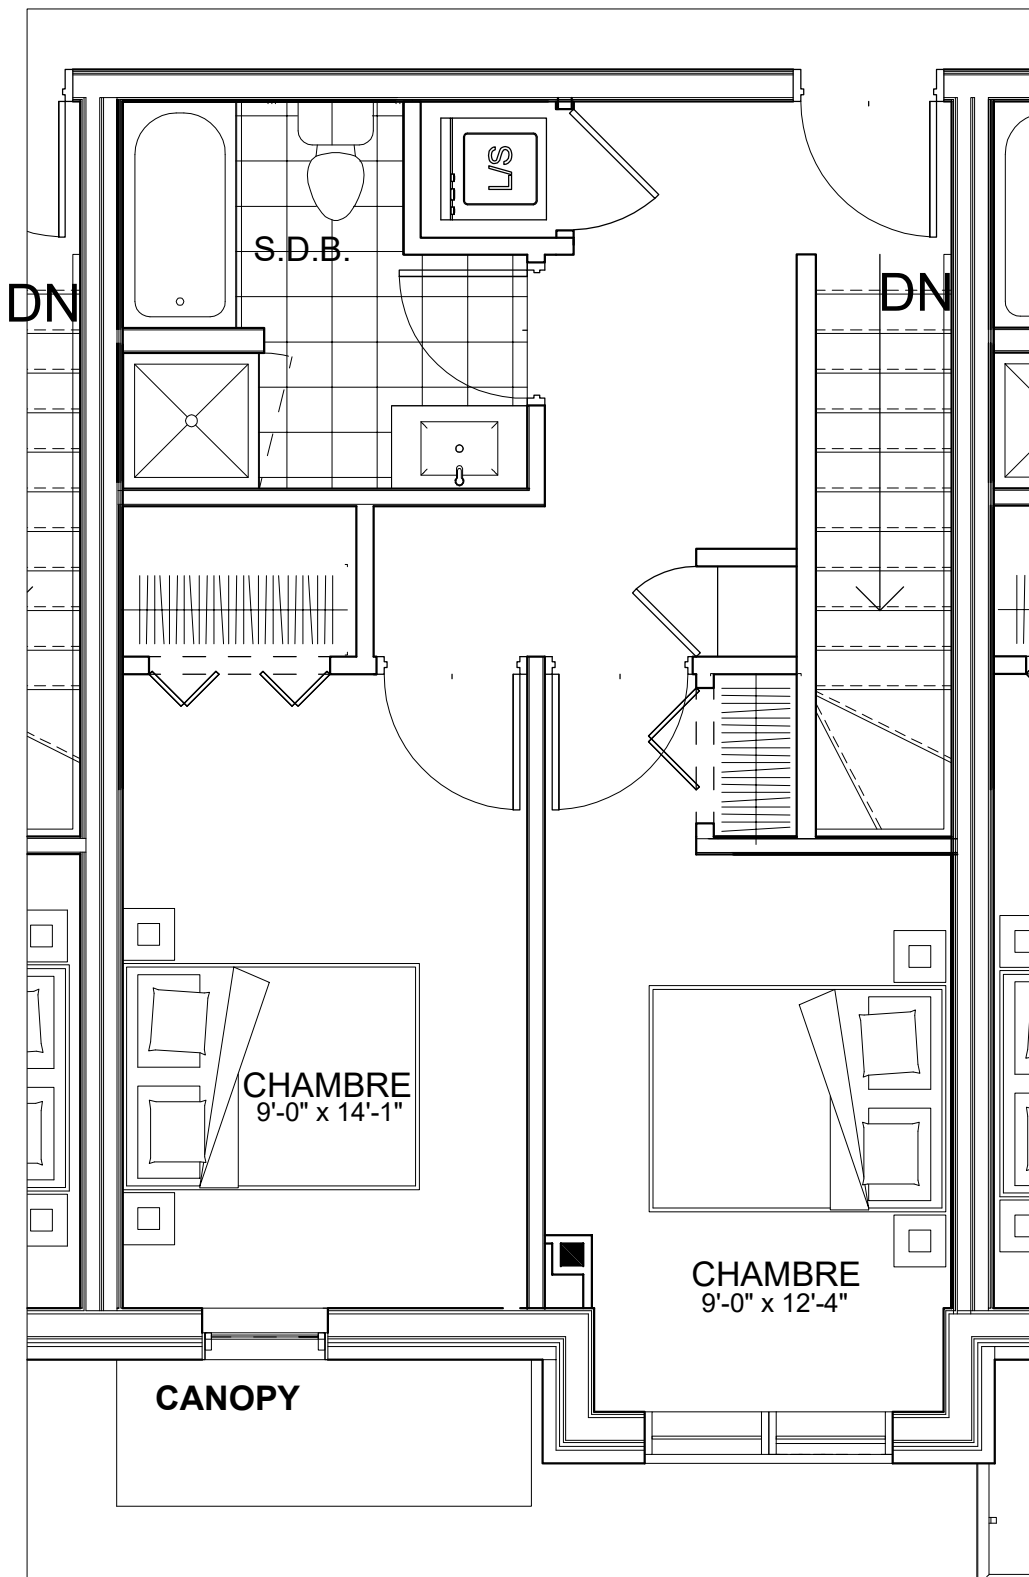

C É L E S T E

APPARTEMENTS LOCATIFS MODERNES

MEZZ

B 112

INCLUS*

- 5 APPAREILS ELECTROMENAGERS
- STORES
- AIR CLIMATISE

**CHOIX DU PROPRIETAIRE*

OPTIONS NON INCLUSES

- STATIONNEMENT INTERIEUR 75\$ X 12
- GYM / LOGE 15\$ X 12
- CASIER 12\$ X 12

NOTES: