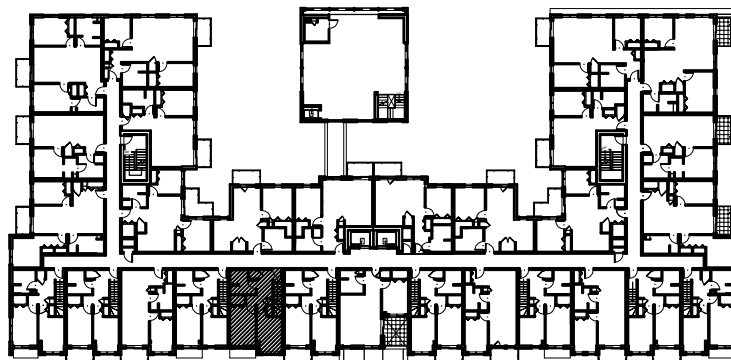

C É L E S T E

APPARTEMENTS LOCATIFS MODERNES

MEZZ

B 112

INCLUS*

- 5 APPAREILS ELECTROMENAGERS
- STORES
- AIR CLIMATISE

**CHOIX DU PROPRIETAIRE*

OPTIONS NON INCLUSES

- STATIONNEMENT INTERIEUR 75\$ X 12
- GYM / LOGE 15\$ X 12
- CASIER 12\$ X 12

NOTES: