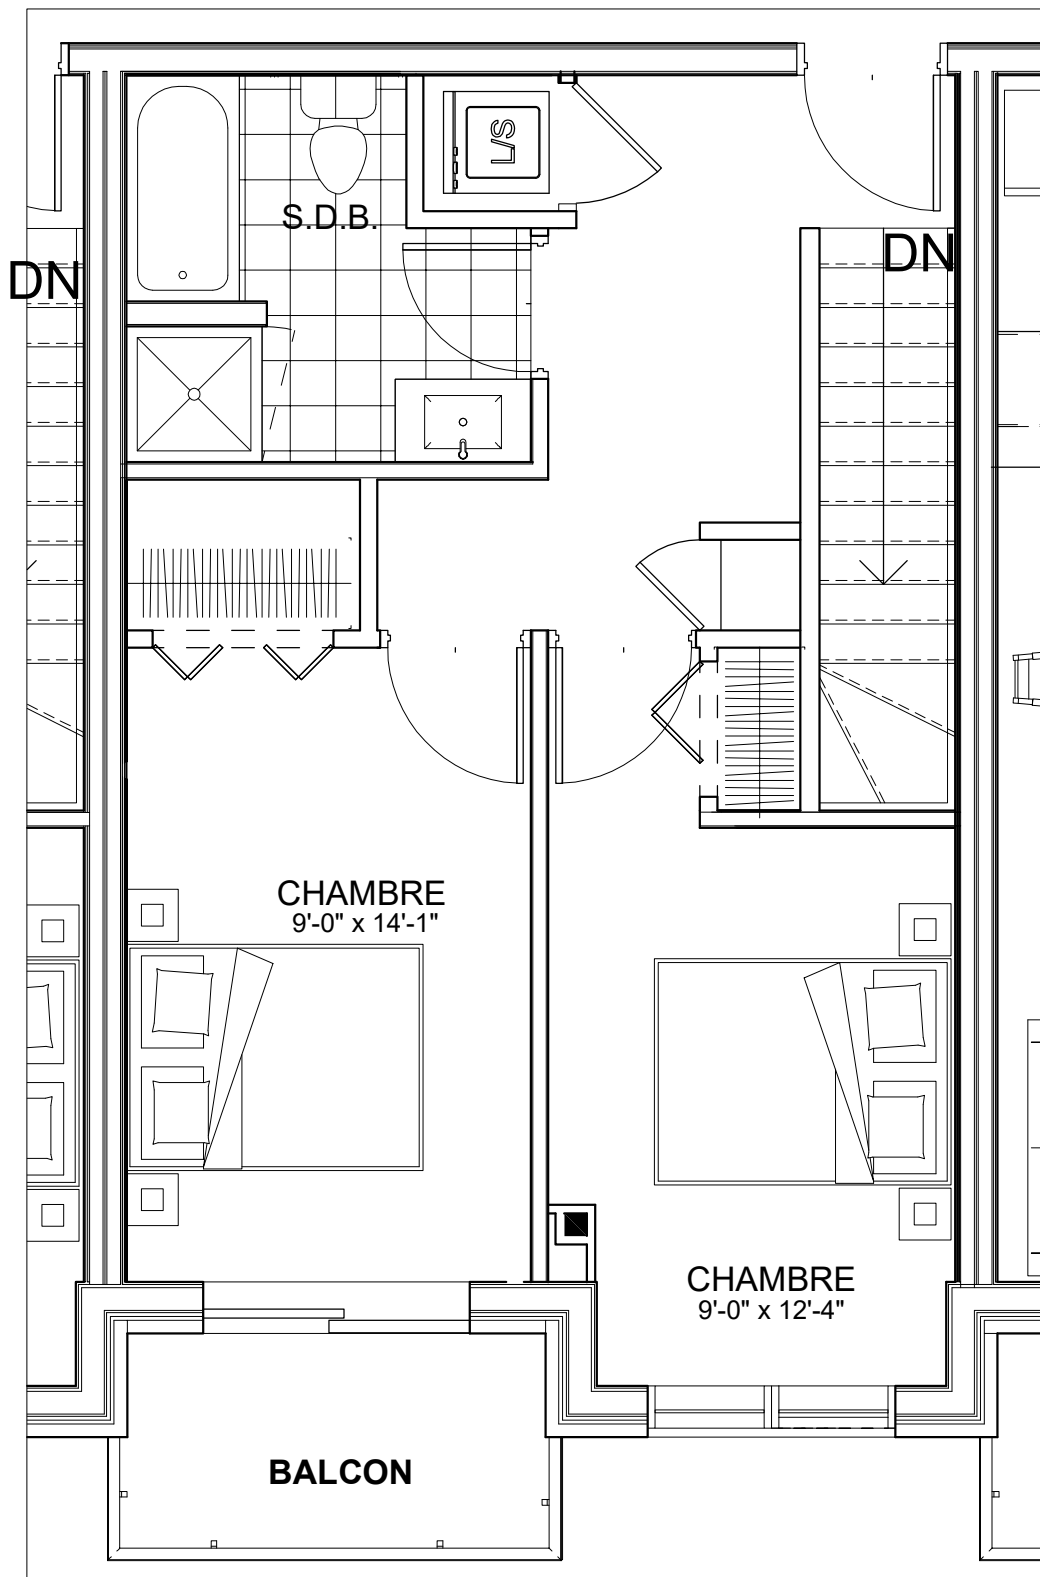

# MEZZ B115

### OPTIONS NON INCLUSES

- STATIONNEMENT INTERIEUR 75\$ X 12
- GYM / LOGE 15\$ X 12
- CASIER 12\$ X 12