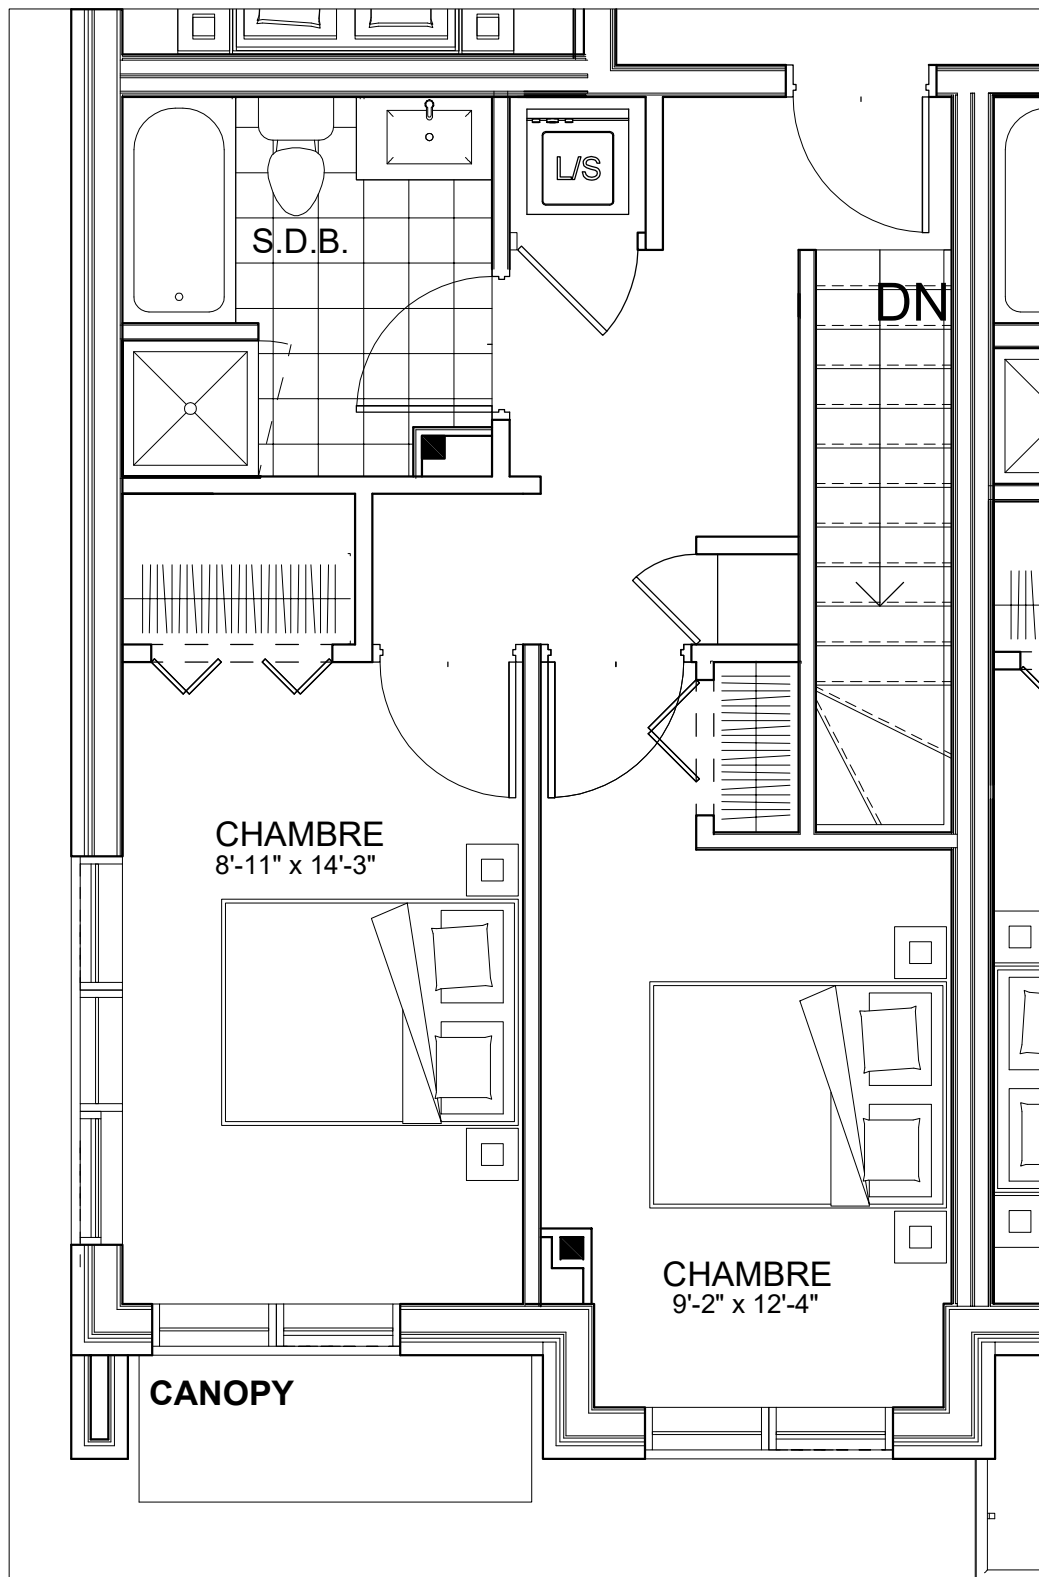

C É L E S T E

APPARTEMENTS LOCATIFS MODERNES

MEZZ

B116

INCLUS*

- 5 APPAREILS ELECTROMENAGERS
- STORES
- AIR CLIMATISE

*CHOIX DU PROPRIETAIRE

OPTIONS NON INCLUSES

- STATIONNEMENT INTERIEUR 75\$ X 12
- GYM / LOGE 15\$ X 12
- CASIER 12\$ X 12

NOTES: