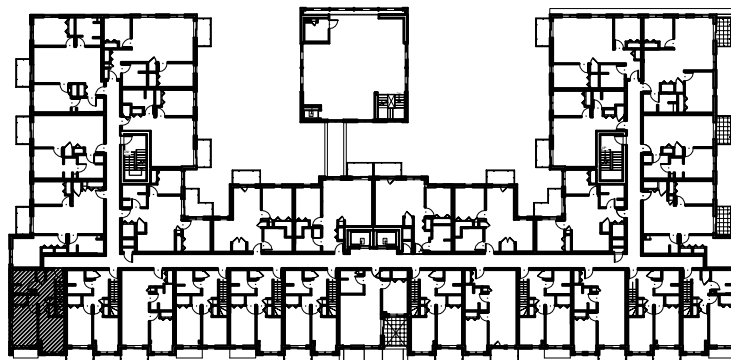

C É L E S T E

APPARTEMENTS LOCATIFS MODERNES

MEZZ

B116

INCLUS*

- 5 APPAREILS ELECTROMENAGERS
- STORES
- AIR CLIMATISE

*CHOIX DU PROPRIETAIRE

OPTIONS NON INCLUSES

- STATIONNEMENT INTERIEUR 75\$ X 12
- GYM / LOGE 15\$ X 12
- CASIER 12\$ X 12

NOTES: