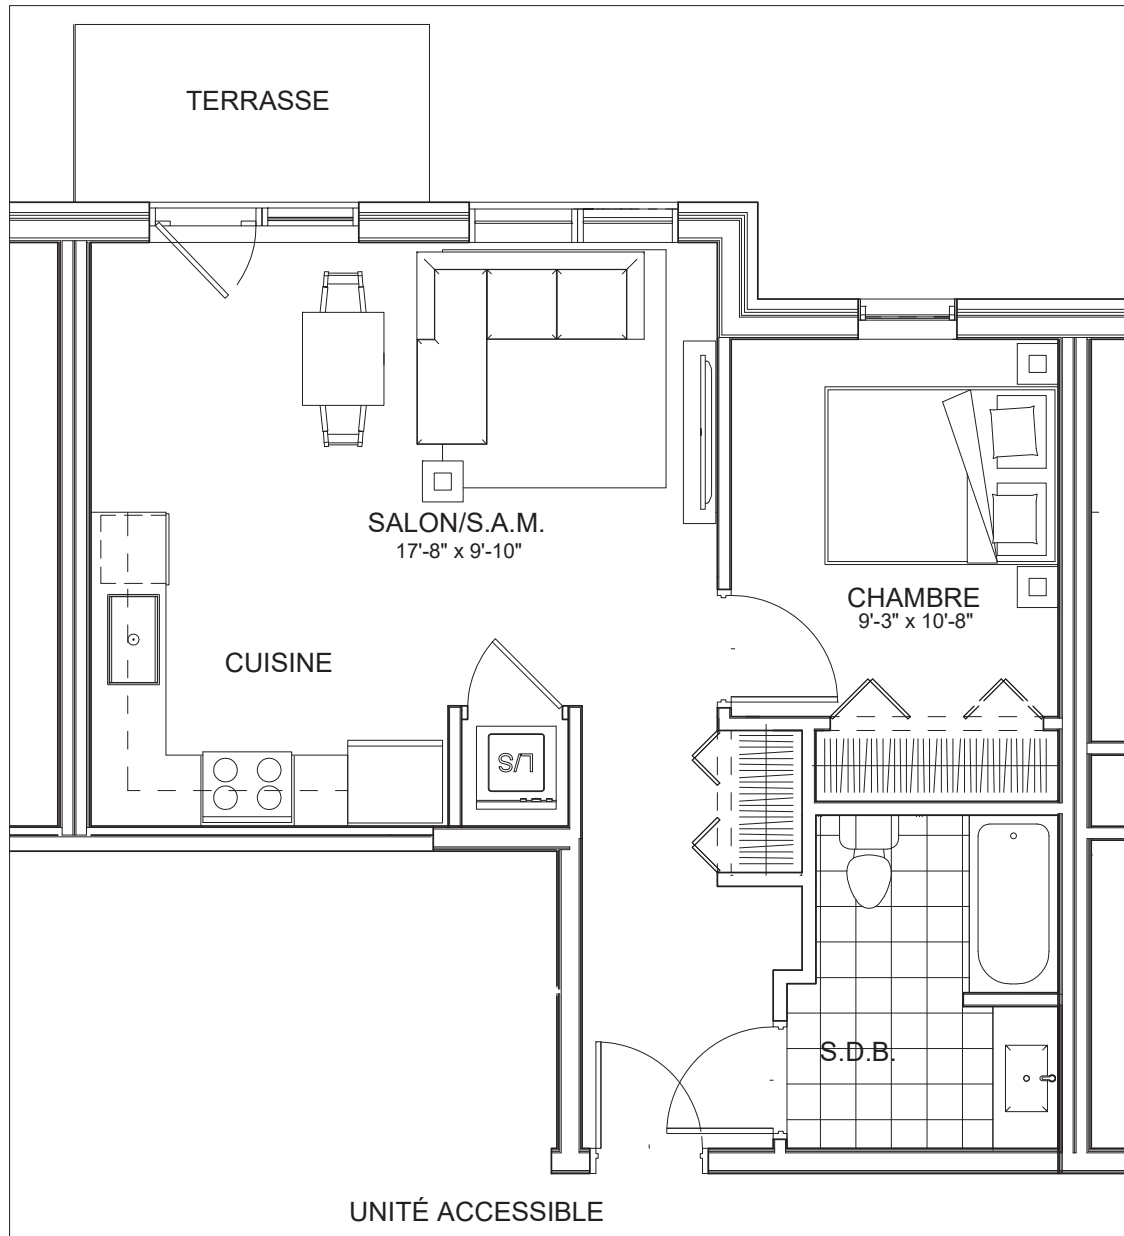

C É L E S T E

APPARTEMENTS LOCATIFS MODERNES

A101

INCLUS*

- 5 APPAREILS ELECTROMENAGERS
- STORES
- AIR CLIMATISE

*CHOIX DU PROPRIETAIRE

OPTIONS NON INCLUSES

- STATIONNEMENT INTERIEUR 75\$ X 12
- GYM / LOGE 15\$ X 12
- CASIER 12\$ X 12