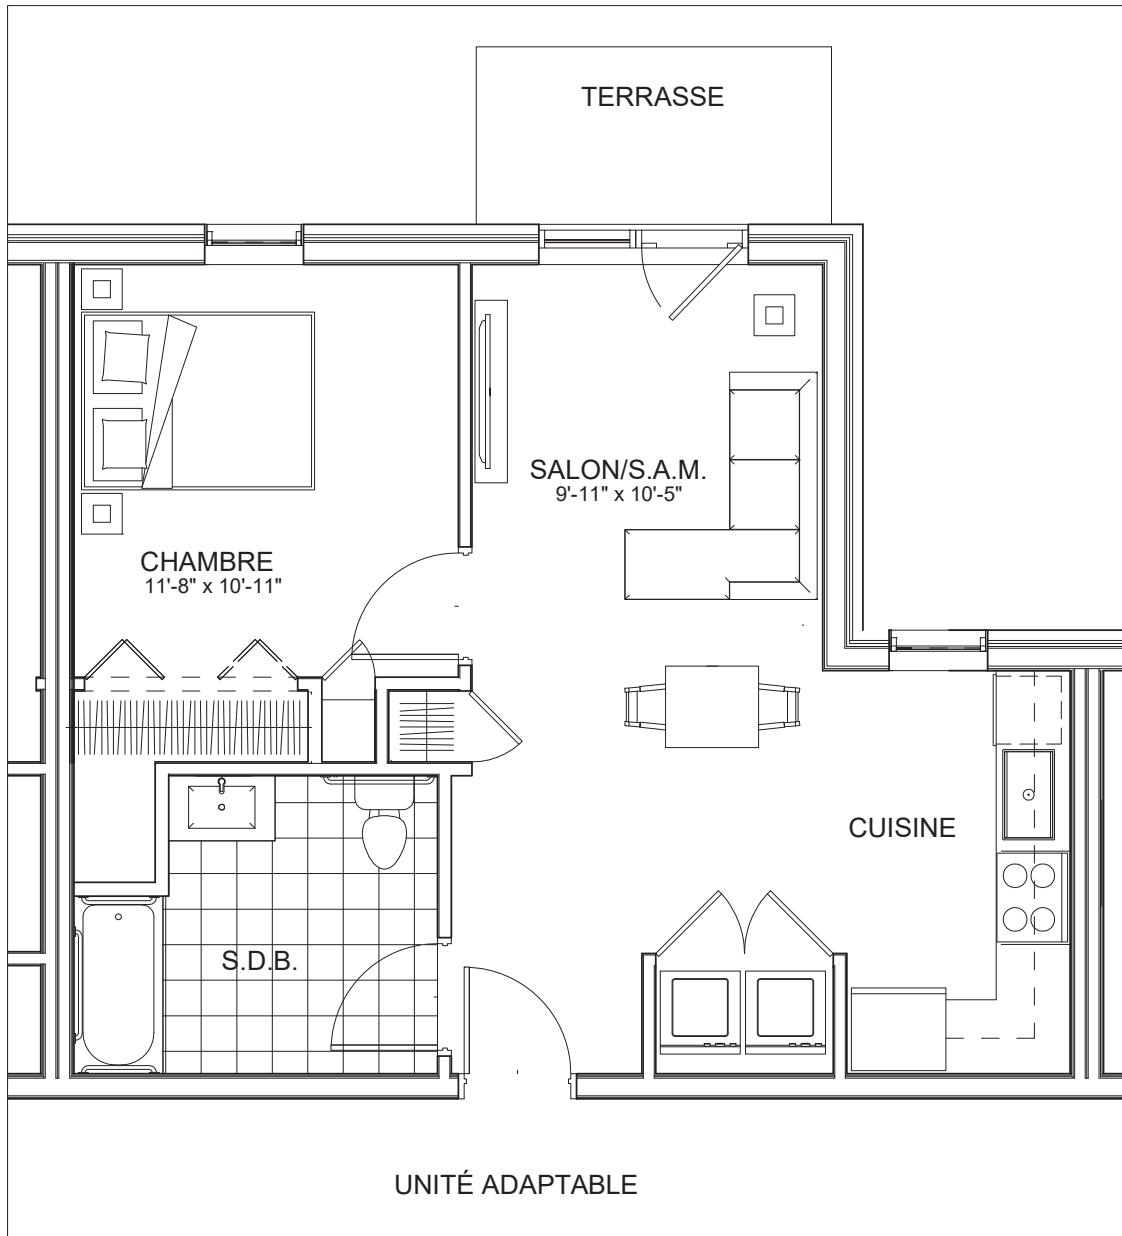

C É L E S T E

APPARTEMENTS LOCATIFS MODERNES

A102

INCLUS*

- 5 APPAREILS ELECTROMENAGERS
- STORES
- AIR CLIMATISE

*CHOIX DU PROPRIETAIRE

OPTIONS NON INCLUSES

- STATIONNEMENT INTERIEUR 75\$ X 12
- GYM / LOGE 15\$ X 12
- CASIER 12\$ X 12