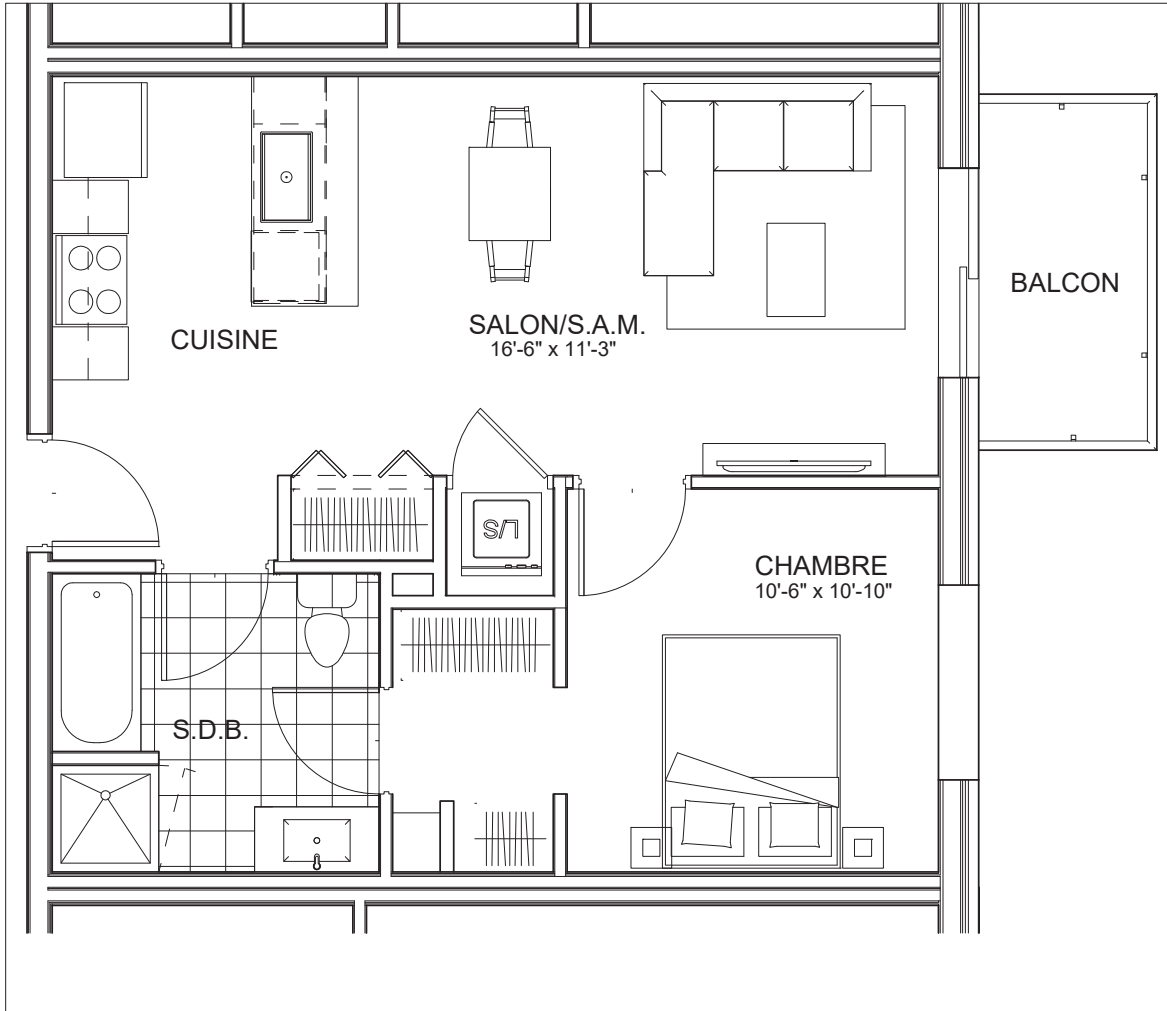

C É L E S T E

APPARTEMENTS LOCATIFS MODERNES

A107

INCLUS*

- 5 APPAREILS ELECTROMENAGERS
- STORES
- AIR CLIMATISE

*CHOIX DU PROPRIETAIRE

OPTIONS NON INCLUSES

- STATIONNEMENT INTERIEUR 75\$ X 12
- GYM / LOGE 15\$ X 12
- CASIER 12\$ X 12