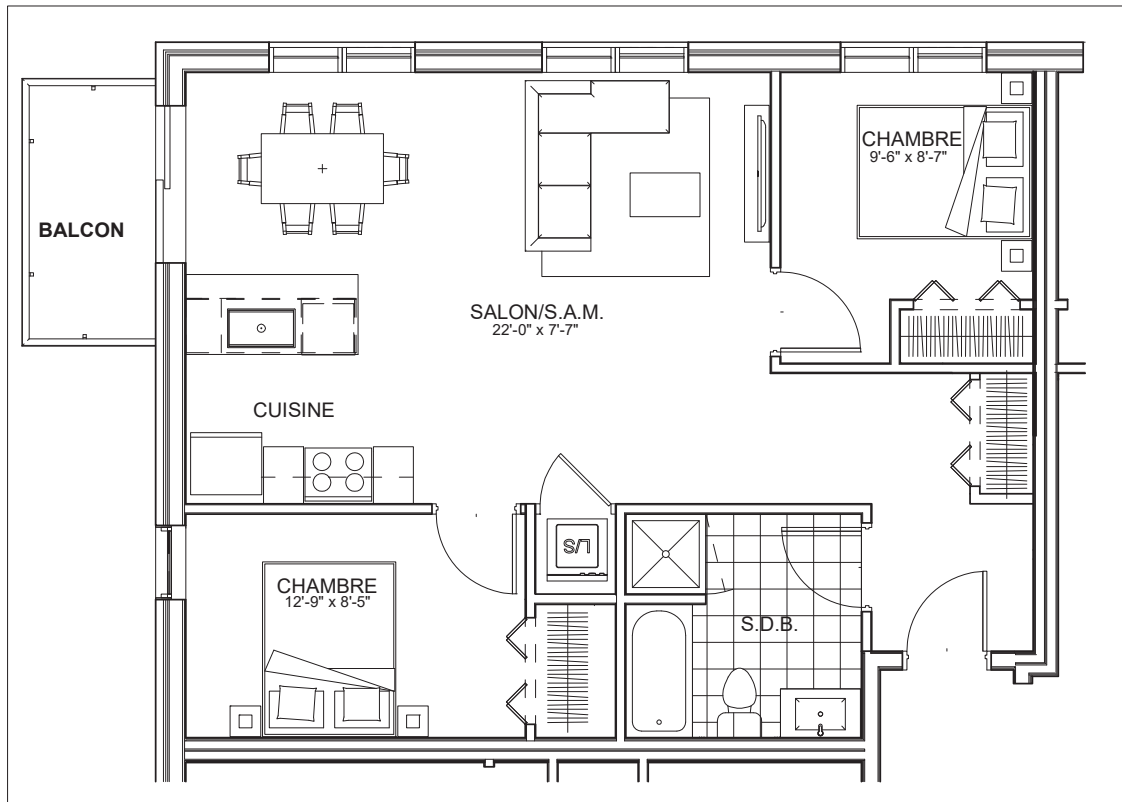

C É L E S T E

APPARTEMENTS LOCATIFS MODERNES

A205

INCLUS*

- 5 APPAREILS ELECTROMENAGERS
- STORES
- AIR CLIMATISE

*CHOIX DU PROPRIETAIRE

OPTIONS NON INCLUSES

- STATIONNEMENT INTERIEUR 75\$ X 12
- GYM / LOGE 15\$ X 12
- CASIER 12\$ X 12