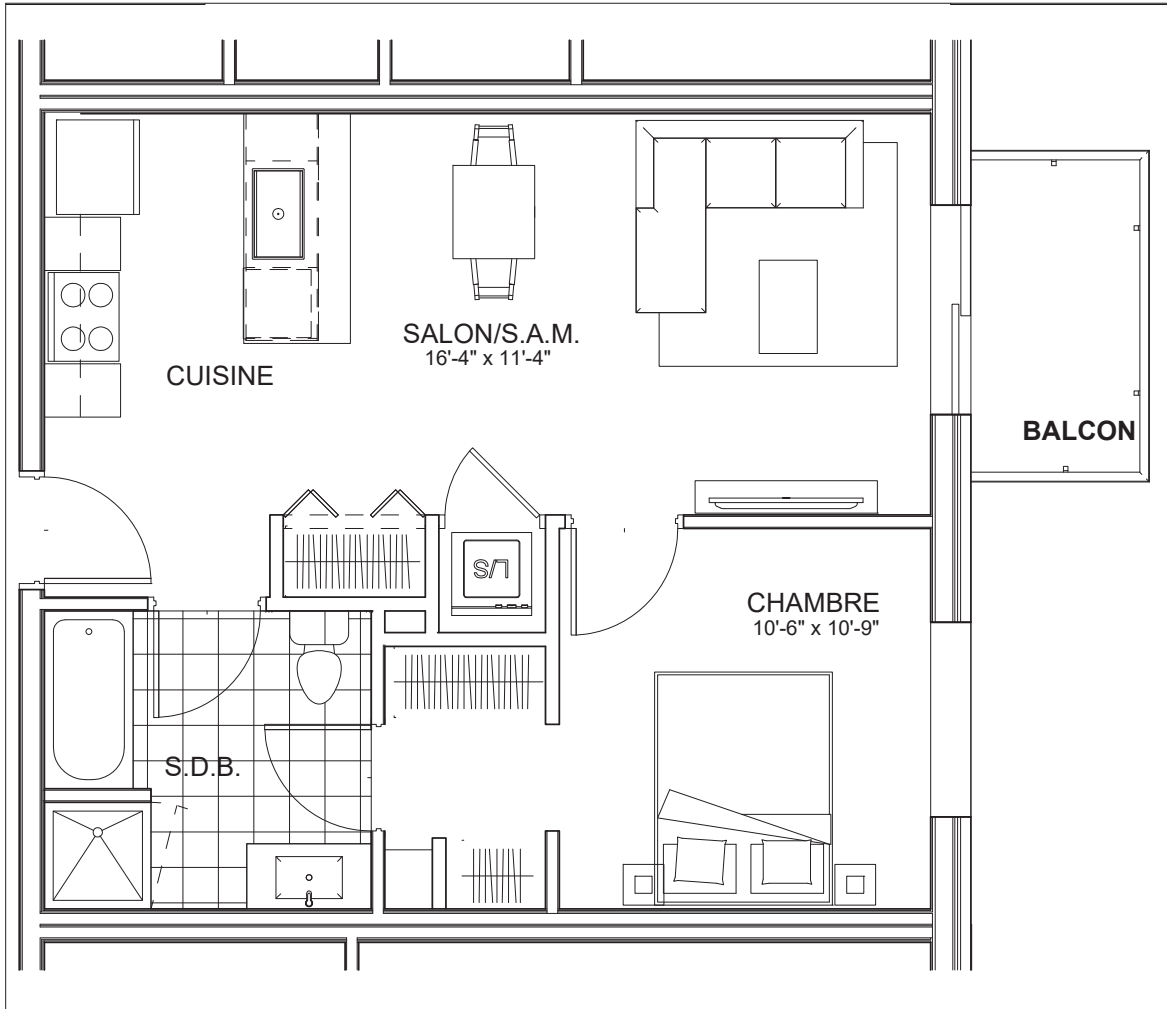

C É L E S T E

APPARTEMENTS LOCATIFS MODERNES

A207

INCLUS*

- 5 APPAREILS ELECTROMENAGERS
- STORES
- AIR CLIMATISE

*CHOIX DU PROPRIETAIRE

OPTIONS NON INCLUSES

- STATIONNEMENT INTERIEUR 75\$ X 12
- GYM / LOGE 15\$ X 12
- CASIER 12\$ X 12