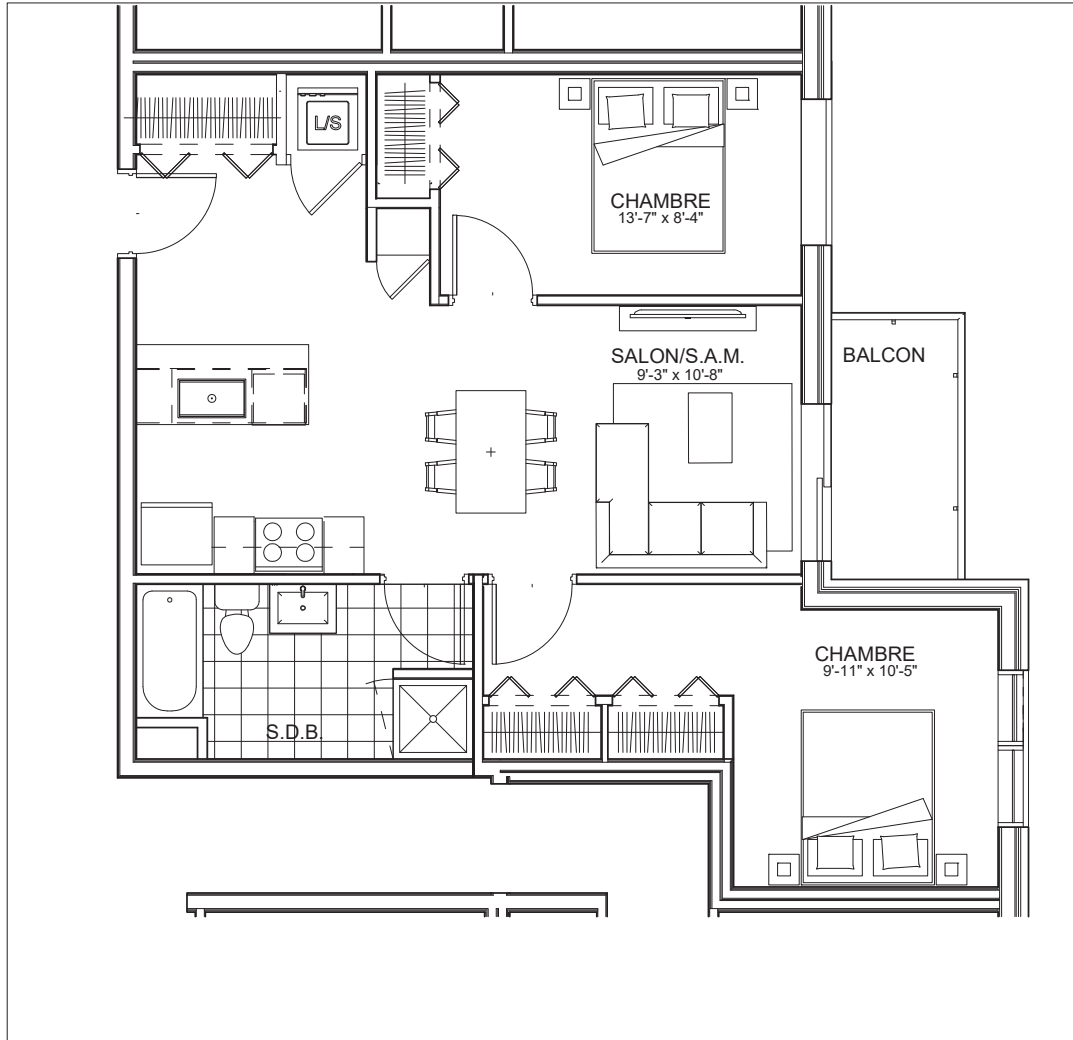

C É L E S T E

APPARTEMENTS LOCATIFS MODERNES

A208

INCLUS*

- ☐ 5 APPAREILS ELECTROMENAGERS
- ☐ STORES
- ☐ AIR CLIMATISE

*CHOIX DU PROPRIETAIRE

OPTIONS NON INCLUSES

- ☐ STATIONNEMENT INTERIEUR 75$ X 12
- ☐ GYM / LOGE 15$ X 12
- ☐ CASIER 12$ X 12

NOTES: