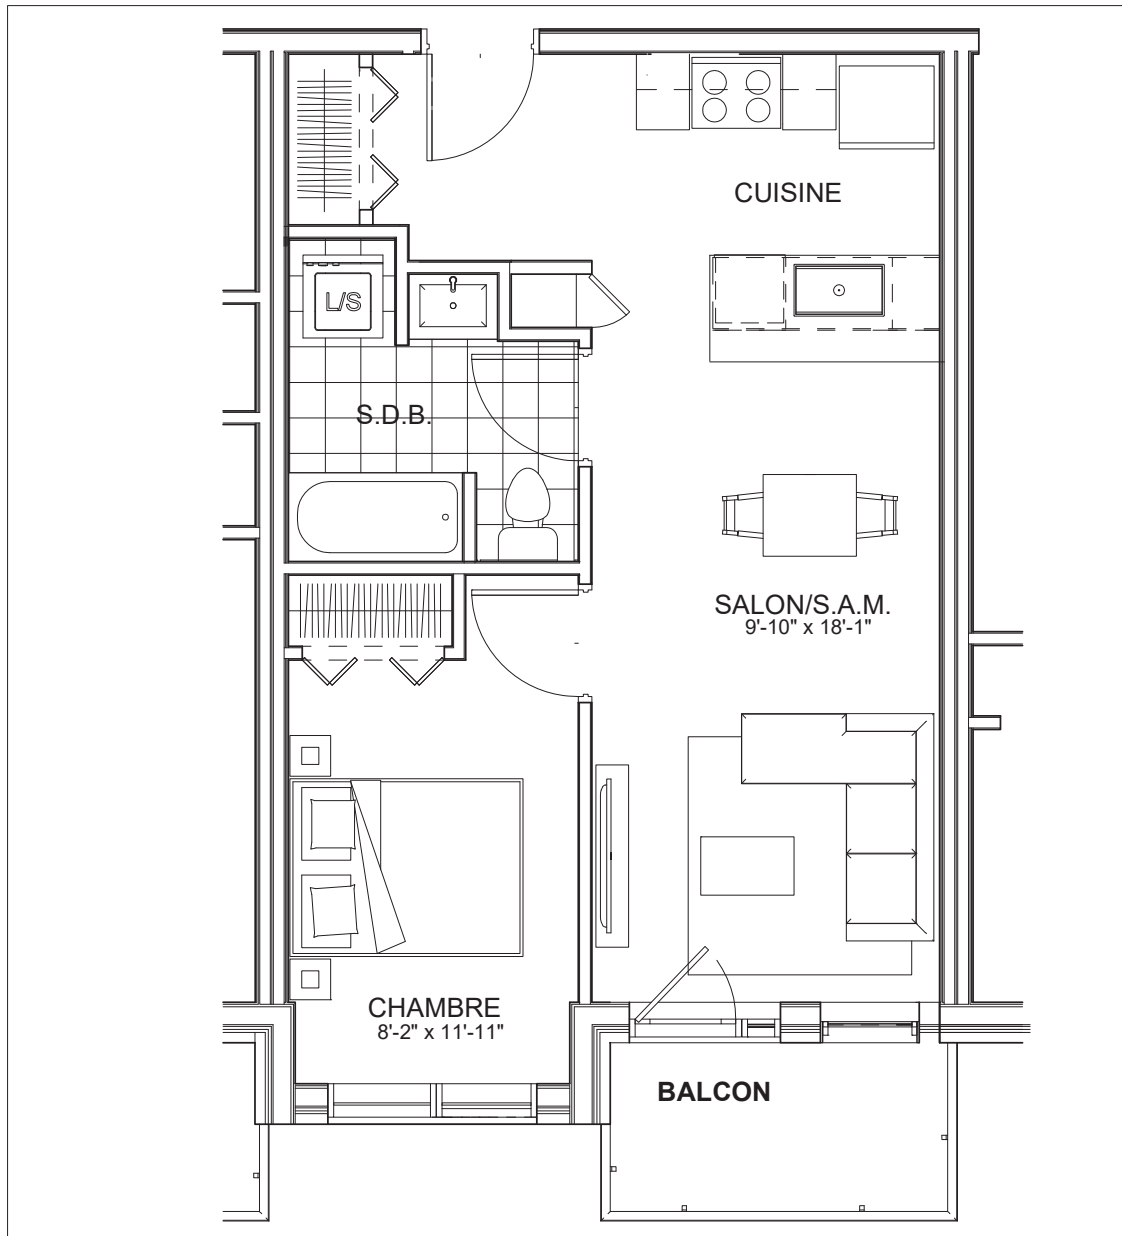

C É L E S T E

APPARTEMENTS LOCATIFS MODERNES

A210

INCLUS*

- 5 APPAREILS ELECTROMENAGERS
- STORES
- AIR CLIMATISE

*CHOIX DU PROPRIETAIRE

OPTIONS NON INCLUSES

- STATIONNEMENT INTERIEUR 75\$ X 12
- GYM / LOGE 15\$ X 12
- CASIER 12\$ X 12