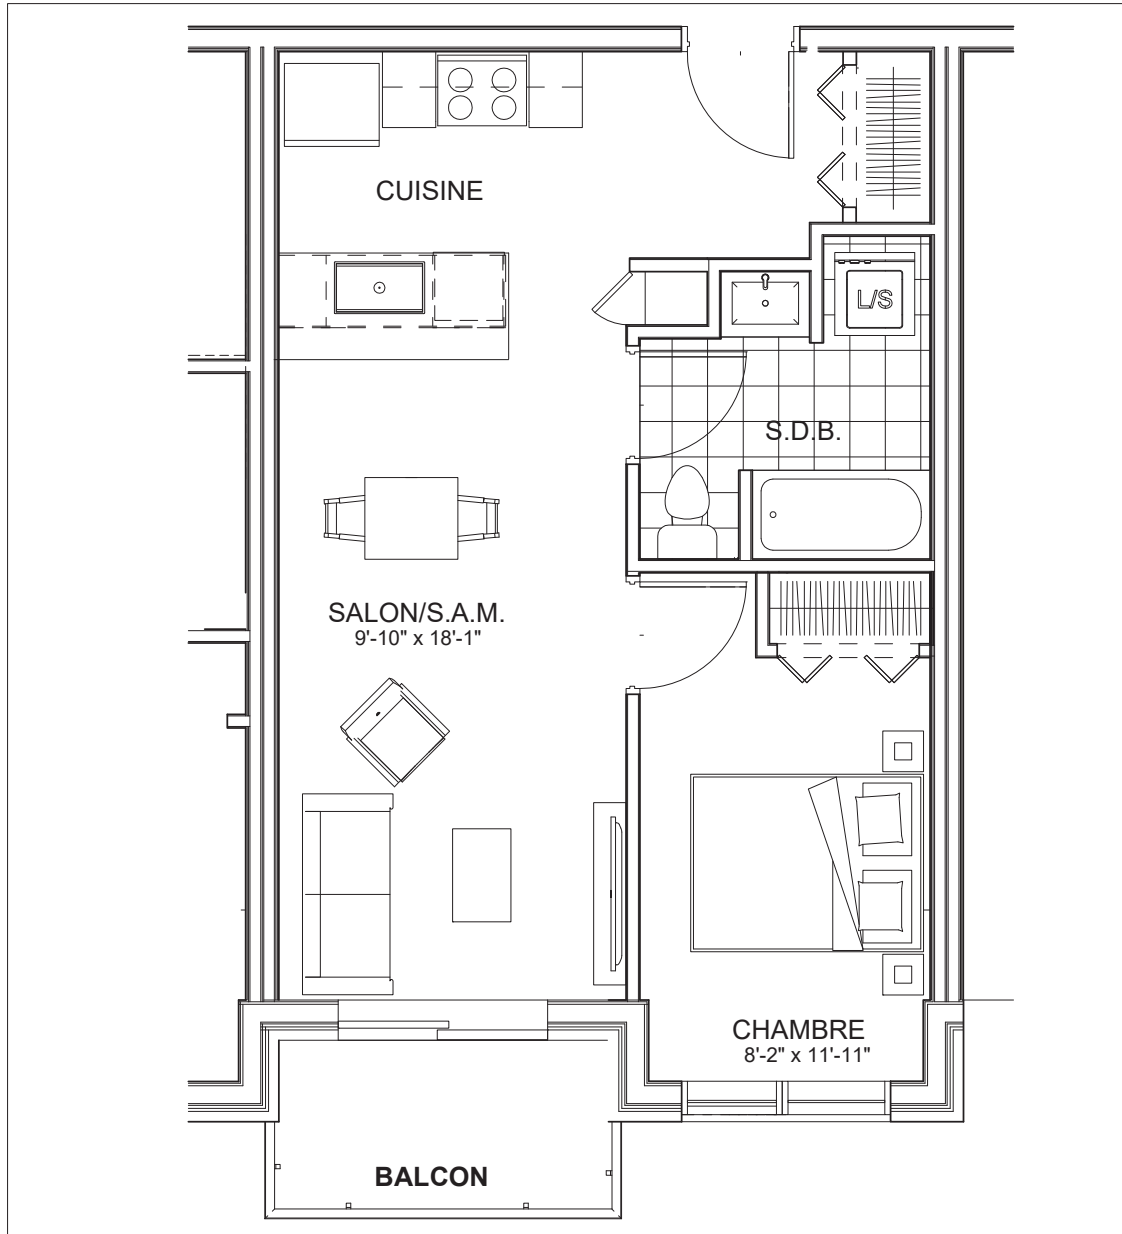

C É L E S T E

APPARTEMENTS LOCATIFS MODERNES

A212

INCLUS*

- 5 APPAREILS ELECTROMENAGERS
- STORES
- AIR CLIMATISE

*CHOIX DU PROPRIETAIRE

OPTIONS NON INCLUSES

- STATIONNEMENT INTERIEUR 75\$ X 12
- GYM / LOGE 15\$ X 12
- CASIER 12\$ X 12