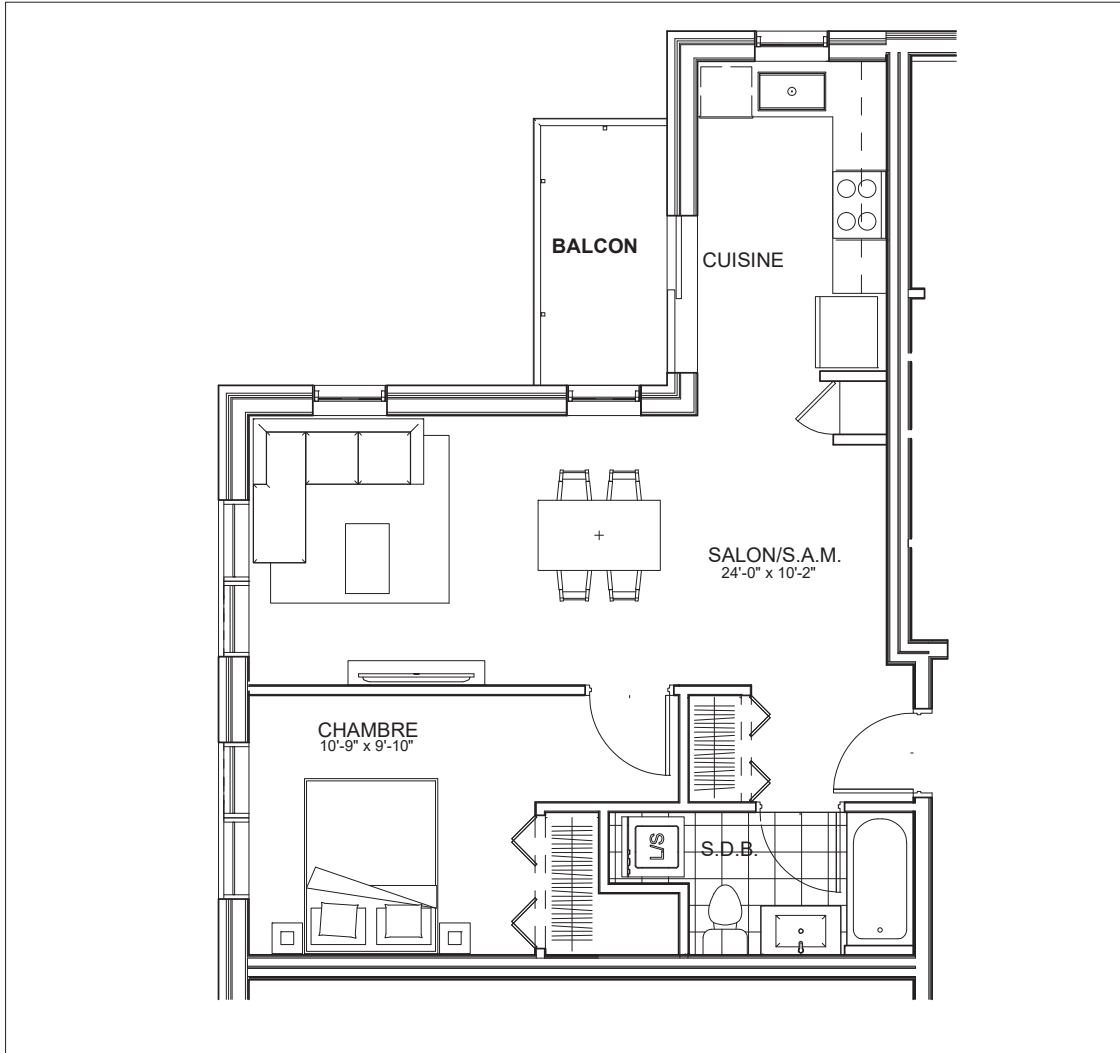

C É L E S T E

APPARTEMENTS LOCATIFS MODERNES

A215

INCLUS*

- 5 APPAREILS ELECTROMENAGERS
- STORES
- AIR CLIMATISE

*CHOIX DU PROPRIETAIRE

OPTIONS NON INCLUSES

- STATIONNEMENT INTERIEUR 75\$ X 12
- GYM / LOGE 15\$ X 12
- CASIER 12\$ X 12