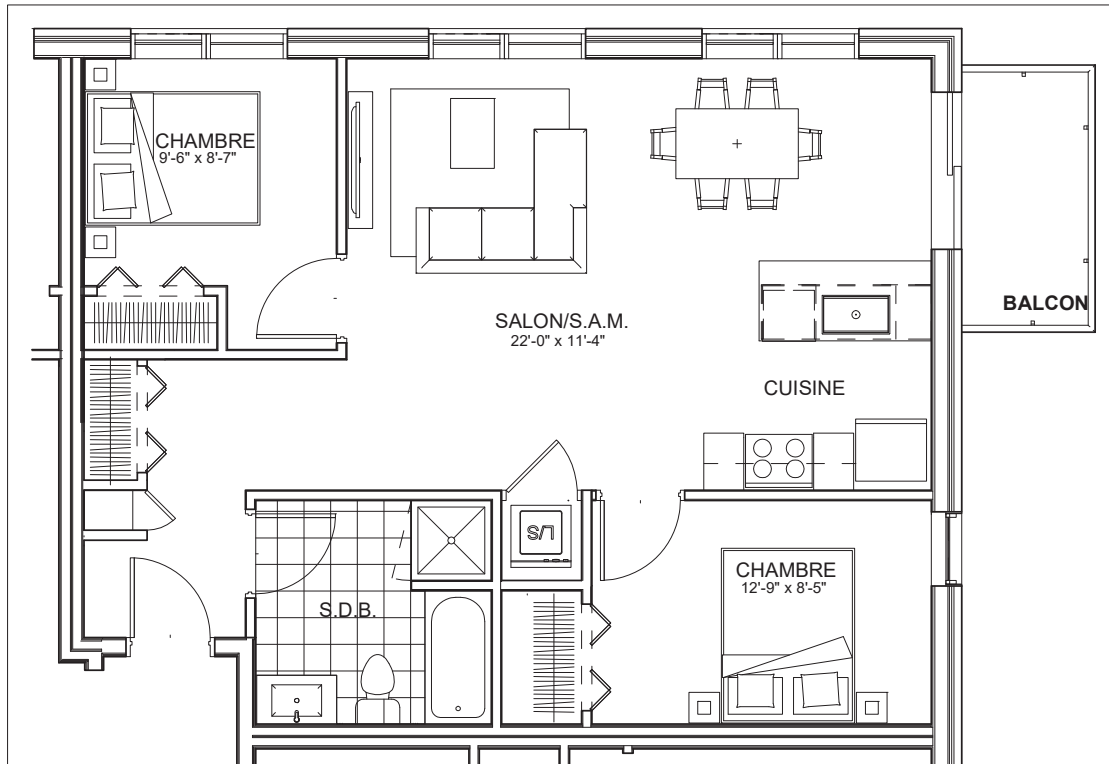

C É L E S T E

APPARTEMENTS LOCATIFS MODERNES

A216

INCLUS*

- 5 APPAREILS ELECTROMENAGERS
- STORES
- AIR CLIMATISE

*CHOIX DU PROPRIETAIRE

OPTIONS NON INCLUSES

- STATIONNEMENT INTERIEUR 75\$ X 12
- GYM / LOGE 15\$ X 12
- CASIER 12\$ X 12