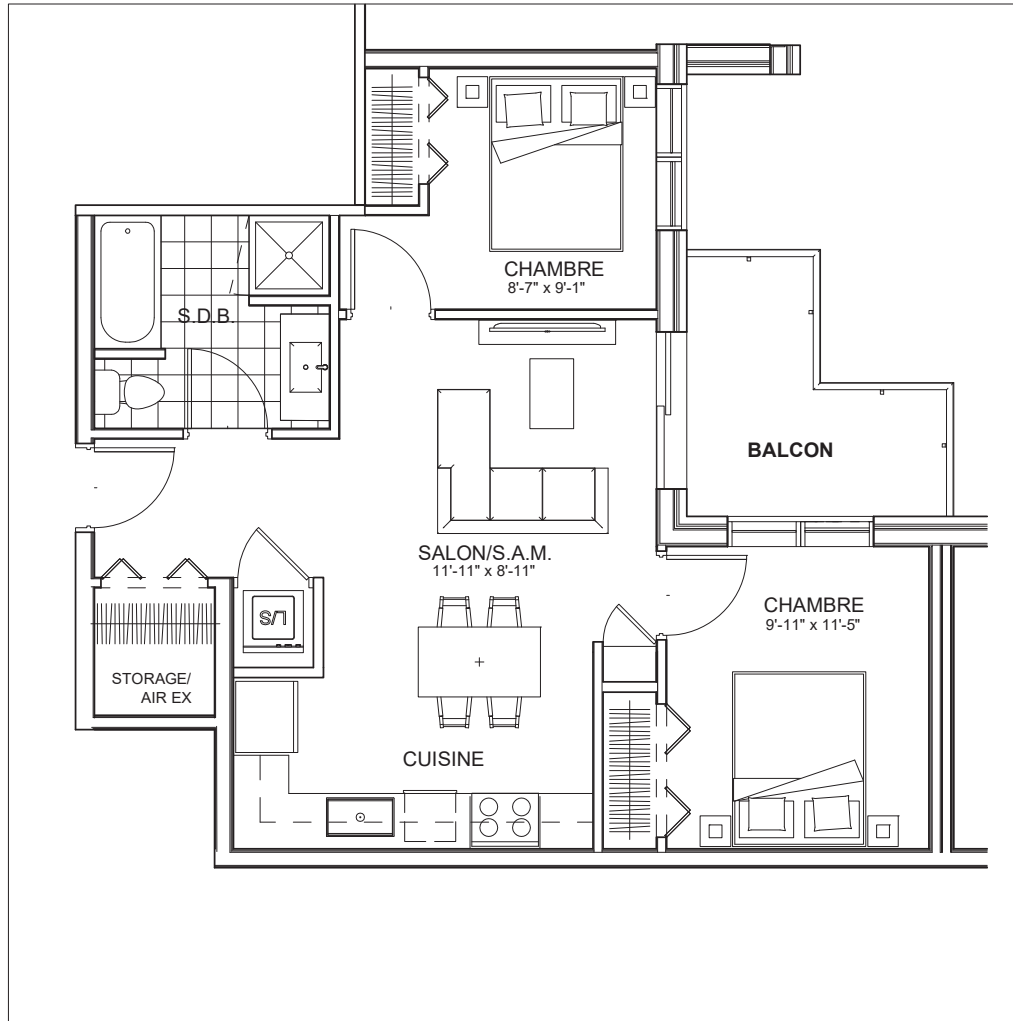

C É L E S T E

APPARTEMENTS LOCATIFS MODERNES

A218

INCLUS*

- 5 APPAREILS ELECTROMENAGERS
- STORES
- AIR CLIMATISE

*CHOIX DU PROPRIETAIRE

OPTIONS NON INCLUSES

- STATIONNEMENT INTERIEUR 75\$ X 12
- GYM / LOGE 15\$ X 12
- CASIER 12\$ X 12