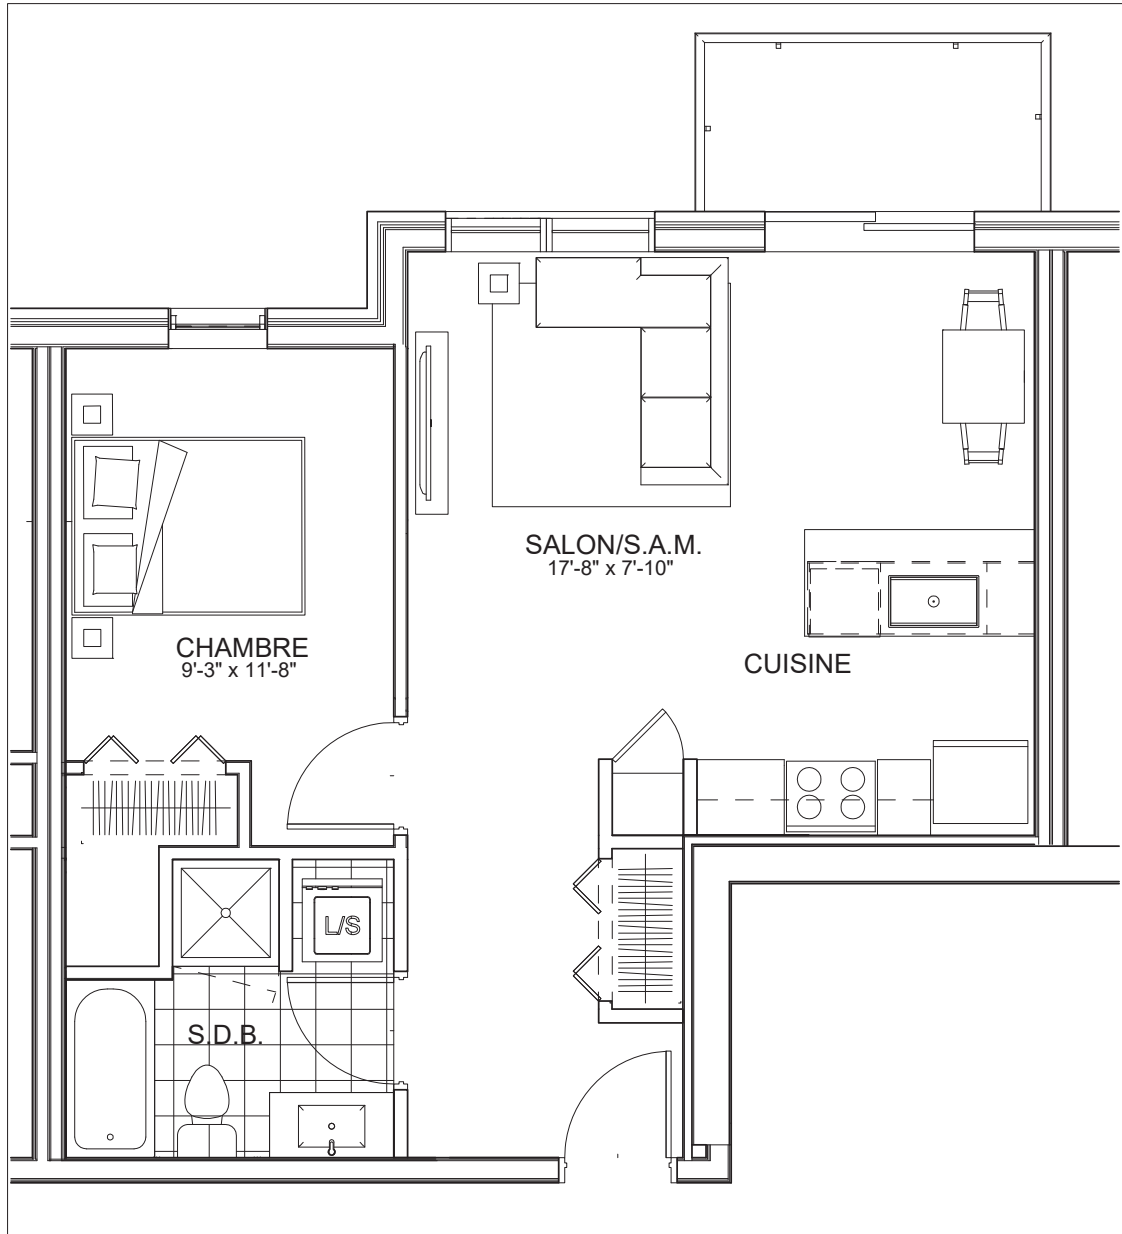

C É L E S T E

APPARTEMENTS LOCATIFS MODERNES

A220

INCLUS*

- 5 APPAREILS ELECTROMENAGERS
- STORES
- AIR CLIMATISE

*CHOIX DU PROPRIETAIRE

OPTIONS NON INCLUSES

- STATIONNEMENT INTERIEUR 75\$ X 12
- GYM / LOGE 15\$ X 12
- CASIER 12\$ X 12