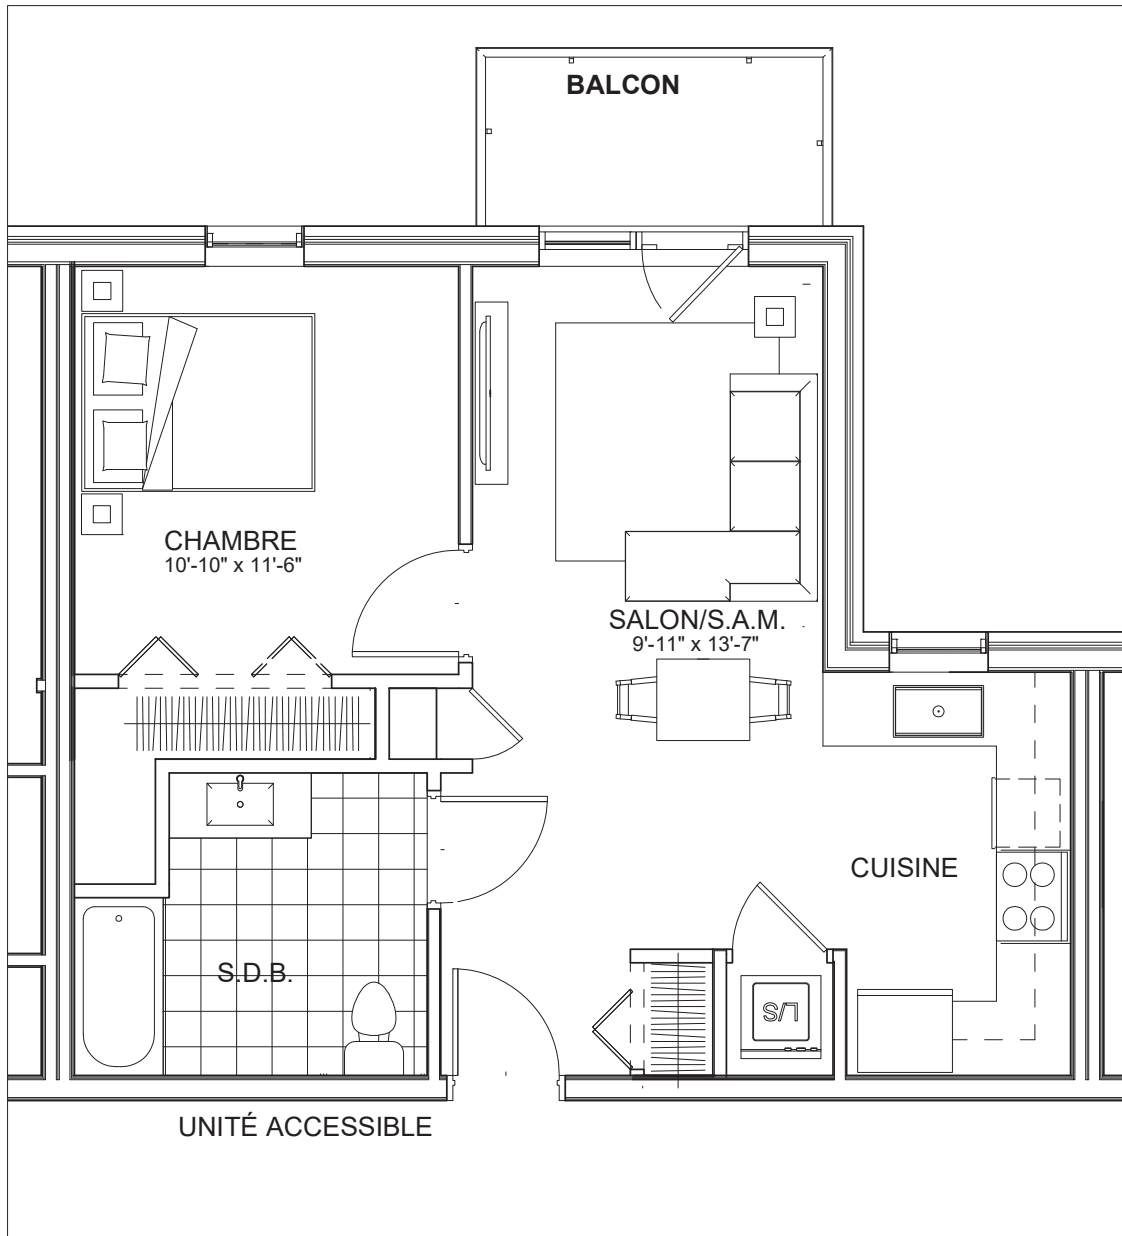

C É L E S T E

APPARTEMENTS LOCATIFS MODERNES

A302

INCLUS*

- 5 APPAREILS ELECTROMENAGERS
- STORES
- AIR CLIMATISE

**CHOIX DU PROPRIETAIRE*

OPTIONS NON INCLUSES

- STATIONNEMENT INTERIEUR 75\$ X 12
- GYM / LOGE 15\$ X 12
- CASIER 12\$ X 12