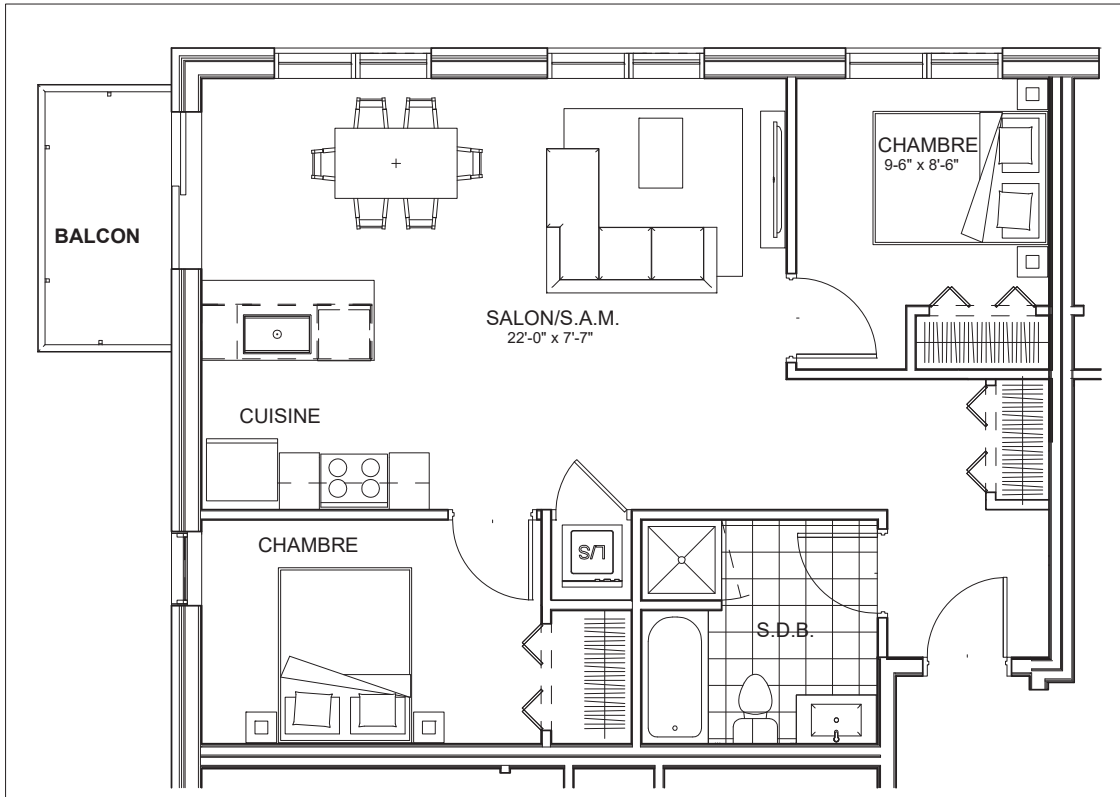

C É L E S T E

APPARTEMENTS LOCATIFS MODERNES

A305