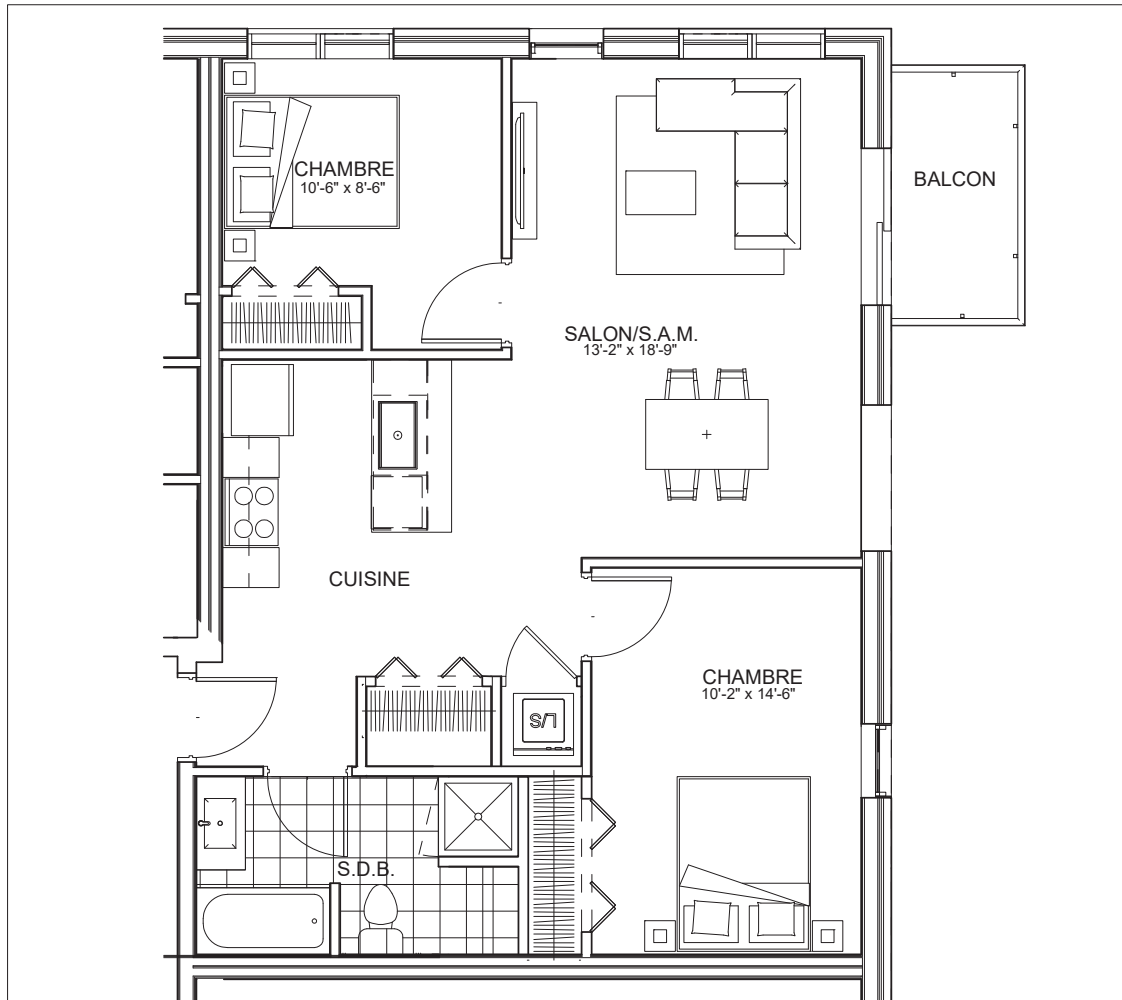

C É L E S T E

APPARTEMENTS LOCATIFS MODERNES

A306

INCLUS*

- 5 APPAREILS ELECTROMENAGERS
- STORES
- AIR CLIMATISE

*CHOIX DU PROPRIETAIRE

OPTIONS NON INCLUSES

- STATIONNEMENT INTERIEUR 75\$ X 12
- GYM / LOGE 15\$ X 12
- CASIER 12\$ X 12