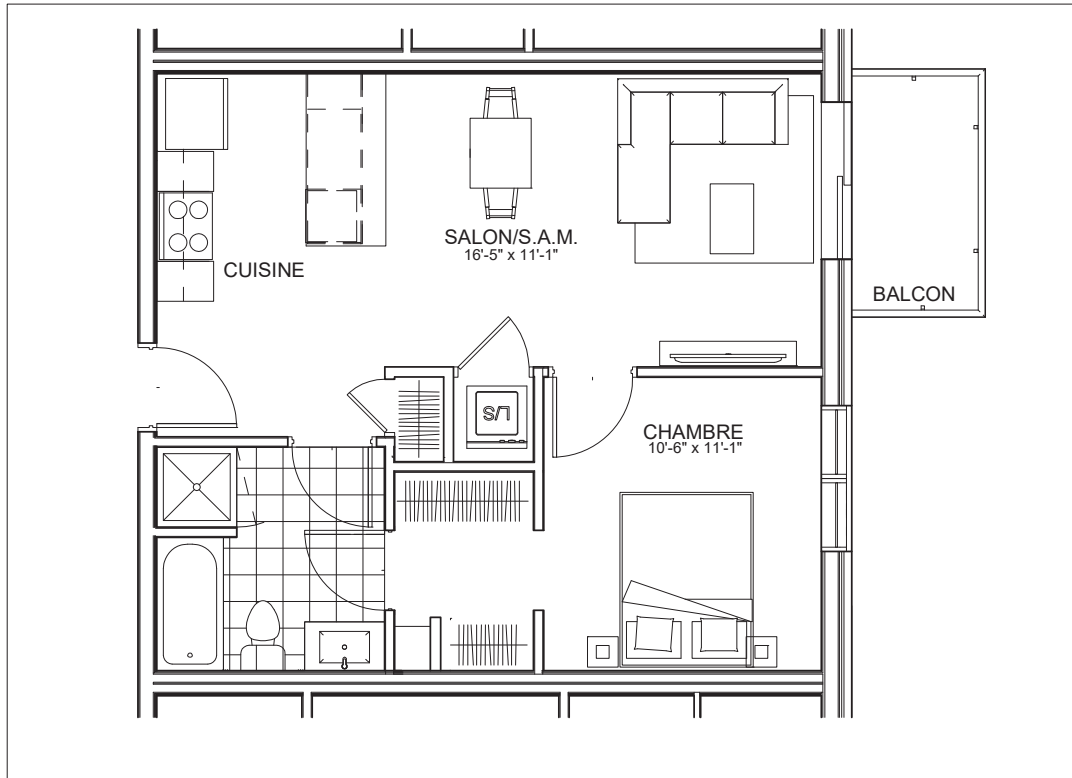

C É L E S T E

APPARTEMENTS LOCATIFS MODERNES

A308

INCLUS*

- 5 APPAREILS ELECTROMENAGERS
- STORES
- AIR CLIMATISE

*CHOIX DU PROPRIETAIRE

OPTIONS NON INCLUSES

- STATIONNEMENT INTERIEUR 75\$ X 12
- GYM / LOGE 15\$ X 12
- CASIER 12\$ X 12