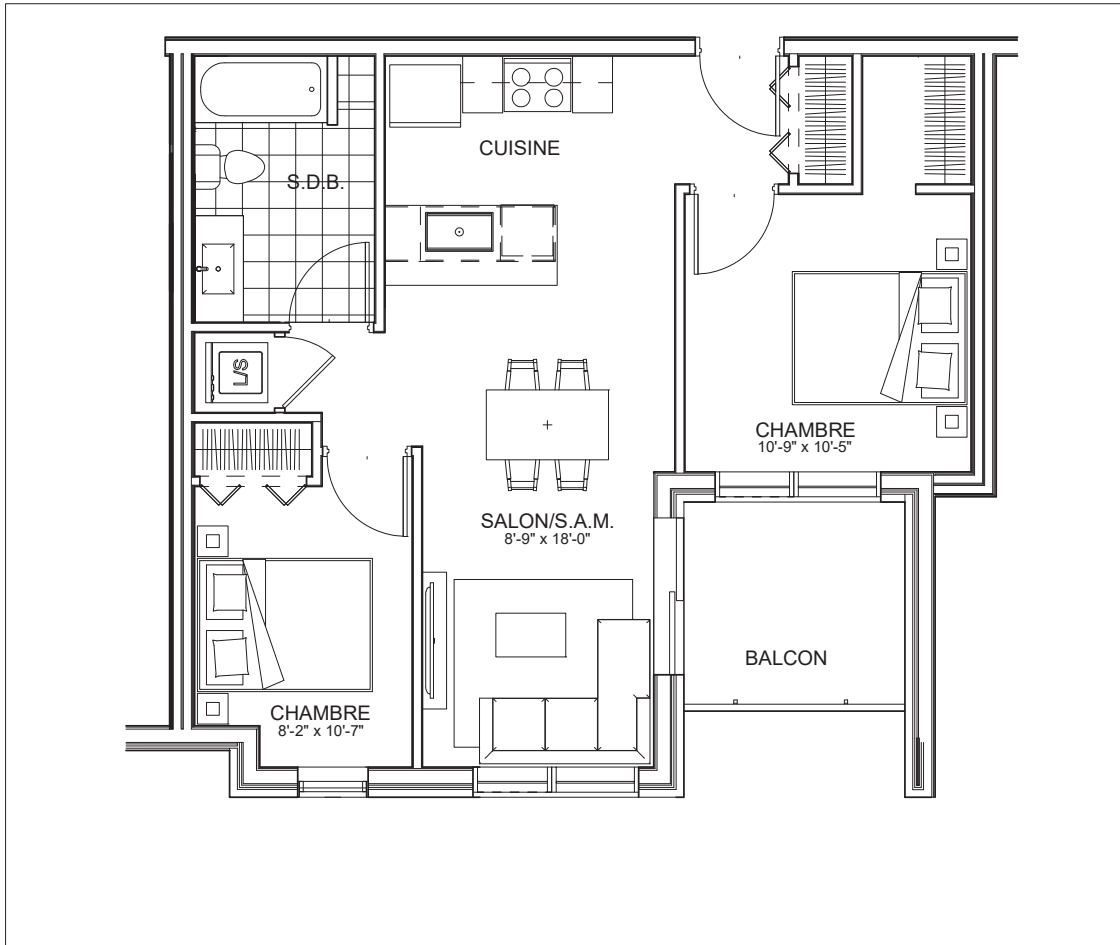

C É L E S T E

APPARTEMENTS LOCATIFS MODERNES

A313

INCLUS*

- 5 APPAREILS ELECTROMENAGERS
- STORES
- AIR CLIMATISE

*CHOIX DU PROPRIETAIRE

OPTIONS NON INCLUSES

- STATIONNEMENT INTERIEUR 75\$ X 12
- GYM / LOGE 15\$ X 12
- CASIER 12\$ X 12