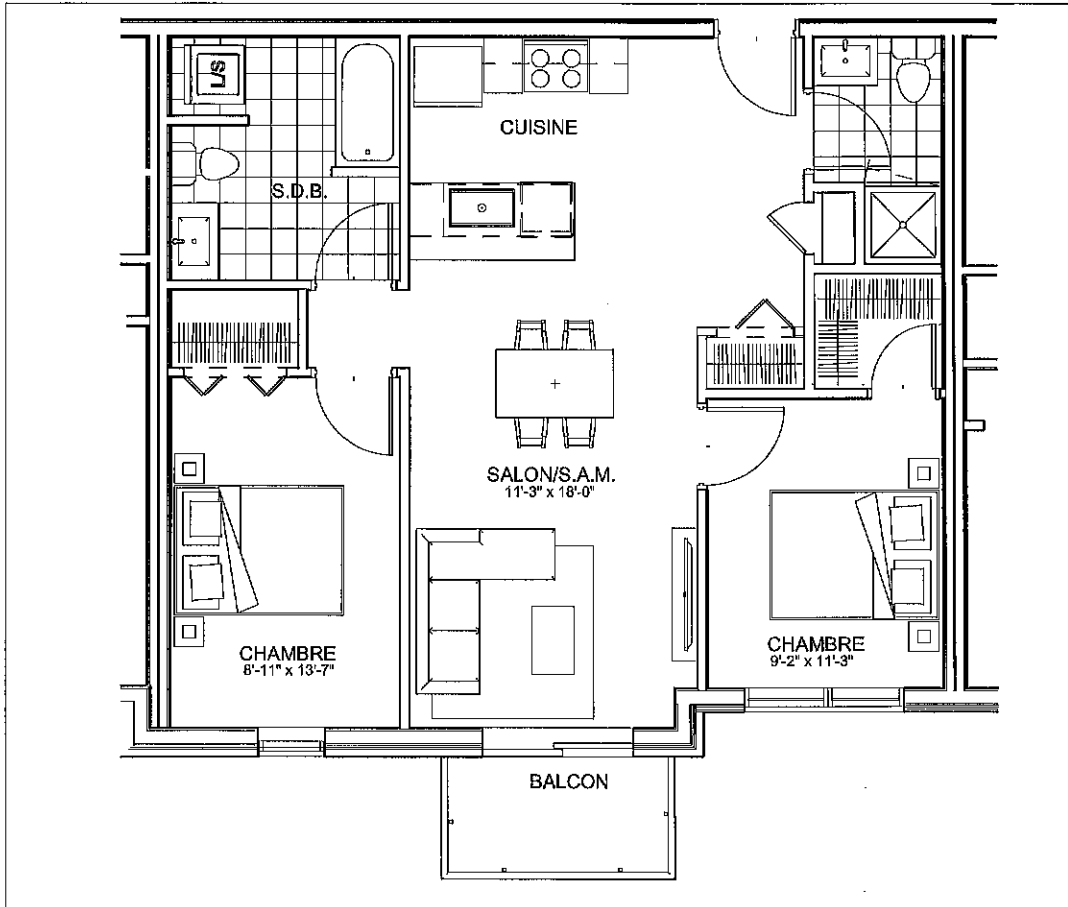

C É L E S T E

APPARTEMENTS LOCATIFS MODERNES

A315

INCLUS*

- 5 APPAREILS ELECTROMENAGERS
- STORES
- AIR CLIMATISE

*CHOIX DU PROPRIETAIRE

OPTIONS NON INCLUSES

- STATIONNEMENT INTERIEUR 75\$ X 12
- GYM / LOGE 15\$ X 12
- CASIER 12\$ X 12