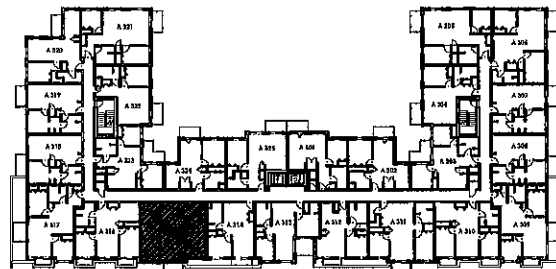

C É L E S T E

APPARTEMENTS LOCATIFS MODERNES

A315

INCLUS*

- 5 APPAREILS ELECTROMENAGERS
- STORES
- AIR CLIMATISE

*CHOIX DU PROPRIETAIRE

OPTIONS NON INCLUSES

- STATIONNEMENT INTERIEUR 75\$ X 12
- GYM / LOGE 15\$ X 12
- CASIER 12\$ X 12