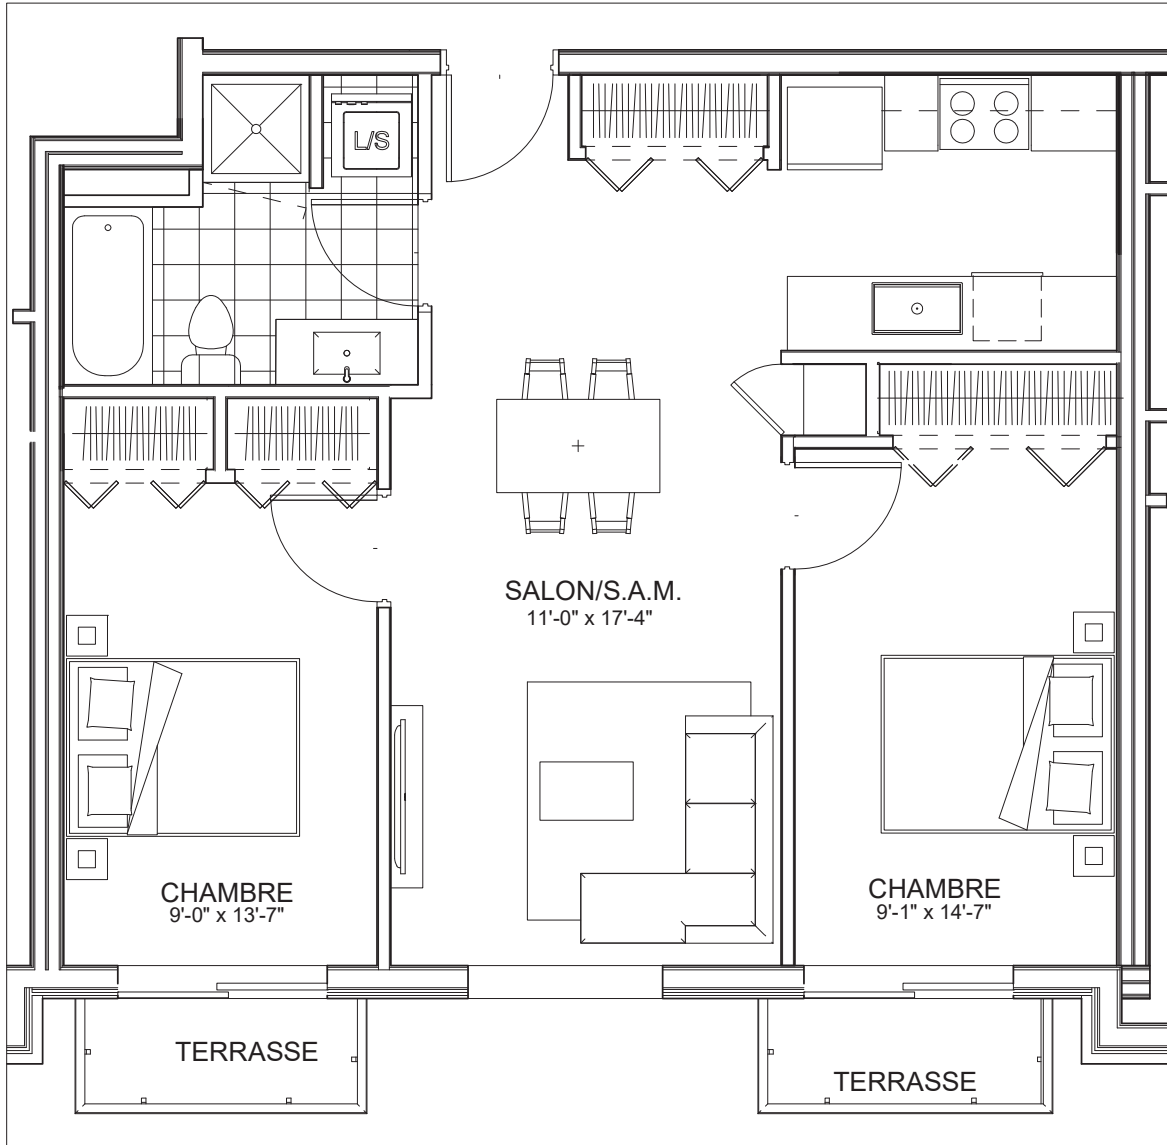

C É L E S T E

APPARTEMENTS LOCATIFS MODERNES

A316

INCLUS*

- 5 APPAREILS ELECTROMENAGERS
- STORES
- AIR CLIMATISE

*CHOIX DU PROPRIETAIRE

OPTIONS NON INCLUSES

- STATIONNEMENT INTERIEUR 75\$ X 12
- GYM / LOGE 15\$ X 12
- CASIER 12\$ X 12