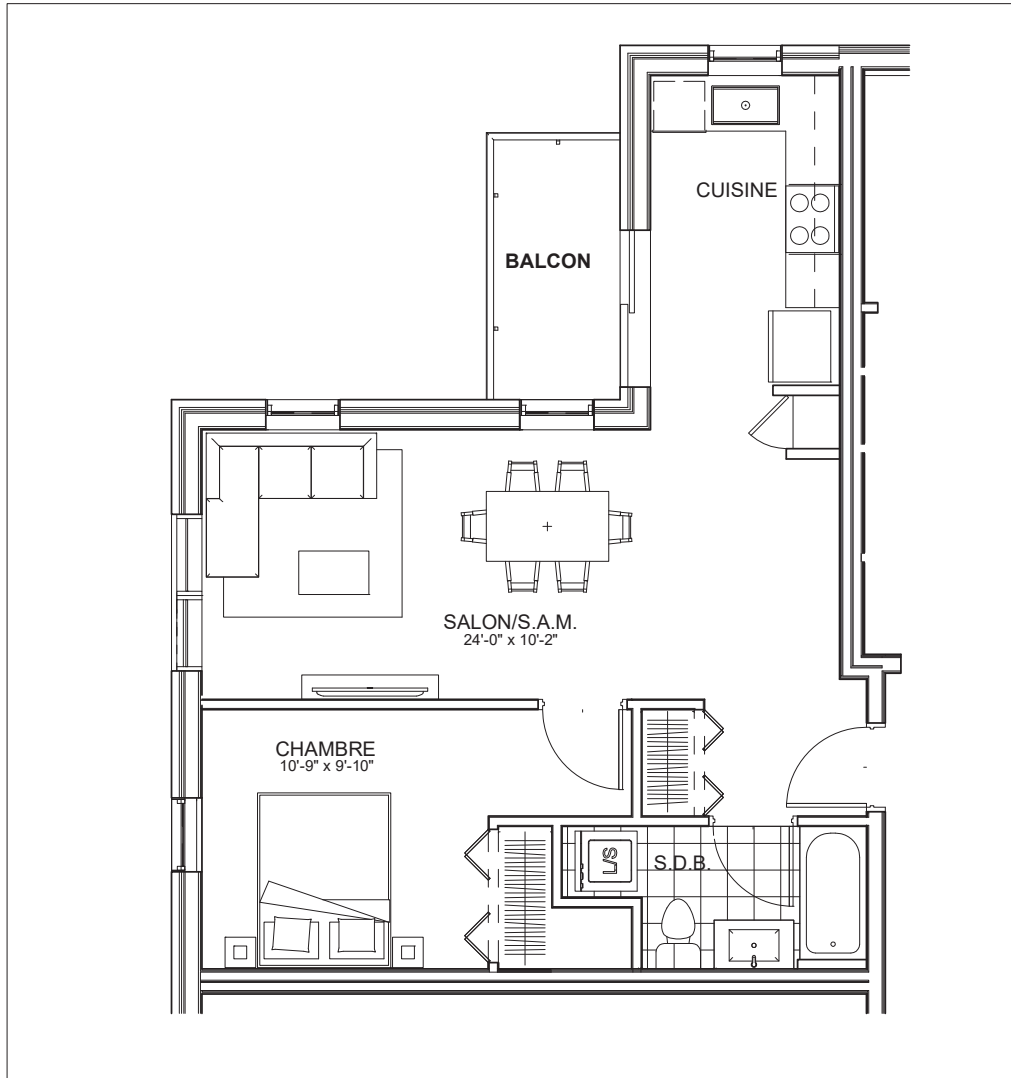

C É L E S T E

APPARTEMENTS LOCATIFS MODERNES

A320

INCLUS*

- 5 APPAREILS ELECTROMENAGERS
- STORES
- AIR CLIMATISE

*CHOIX DU PROPRIETAIRE

OPTIONS NON INCLUSES

- STATIONNEMENT INTERIEUR 75\$ X 12
- GYM / LOGE 15\$ X 12
- CASIER 12\$ X 12