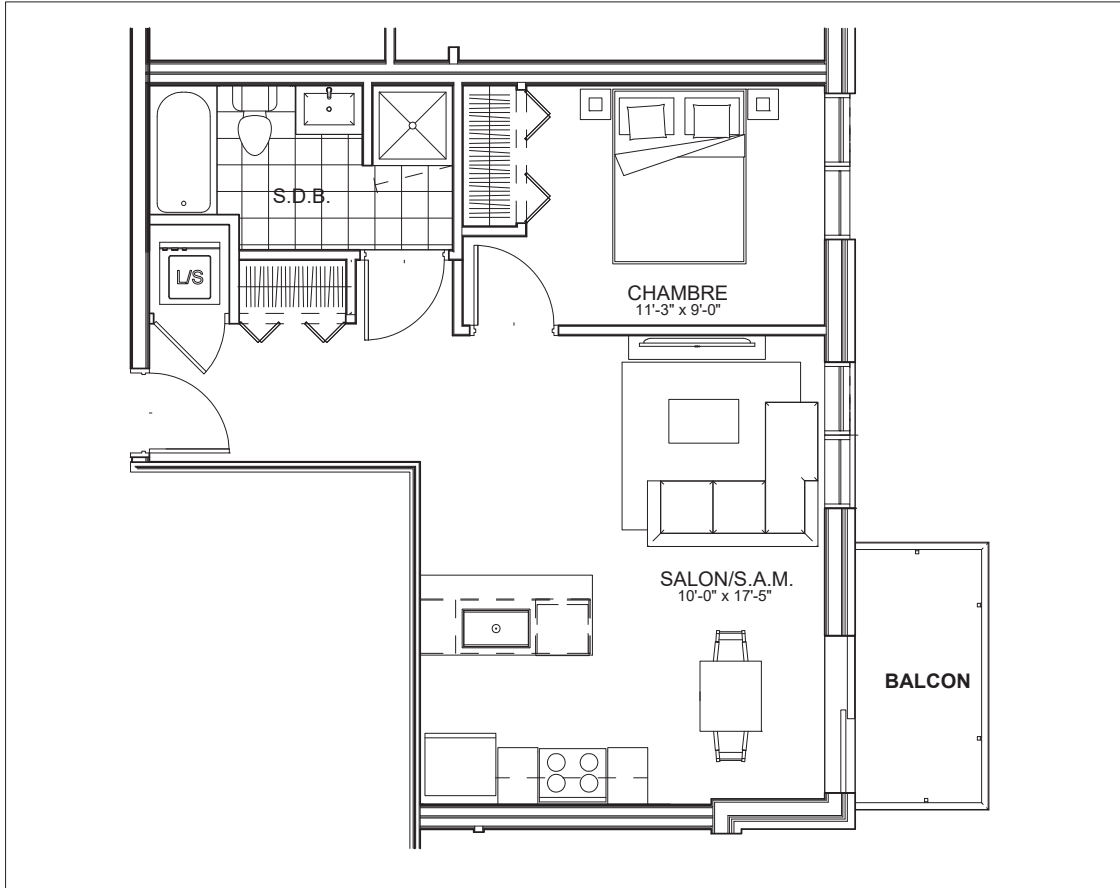

C É L E S T E

APPARTEMENTS LOCATIFS MODERNES

A322

INCLUS*

- 5 APPAREILS ELECTROMENAGERS
- STORES
- AIR CLIMATISE

*CHOIX DU PROPRIETAIRE

OPTIONS NON INCLUSES

- STATIONNEMENT INTERIEUR 75\$ X 12
- GYM / LOGE 15\$ X 12
- CASIER 12\$ X 12