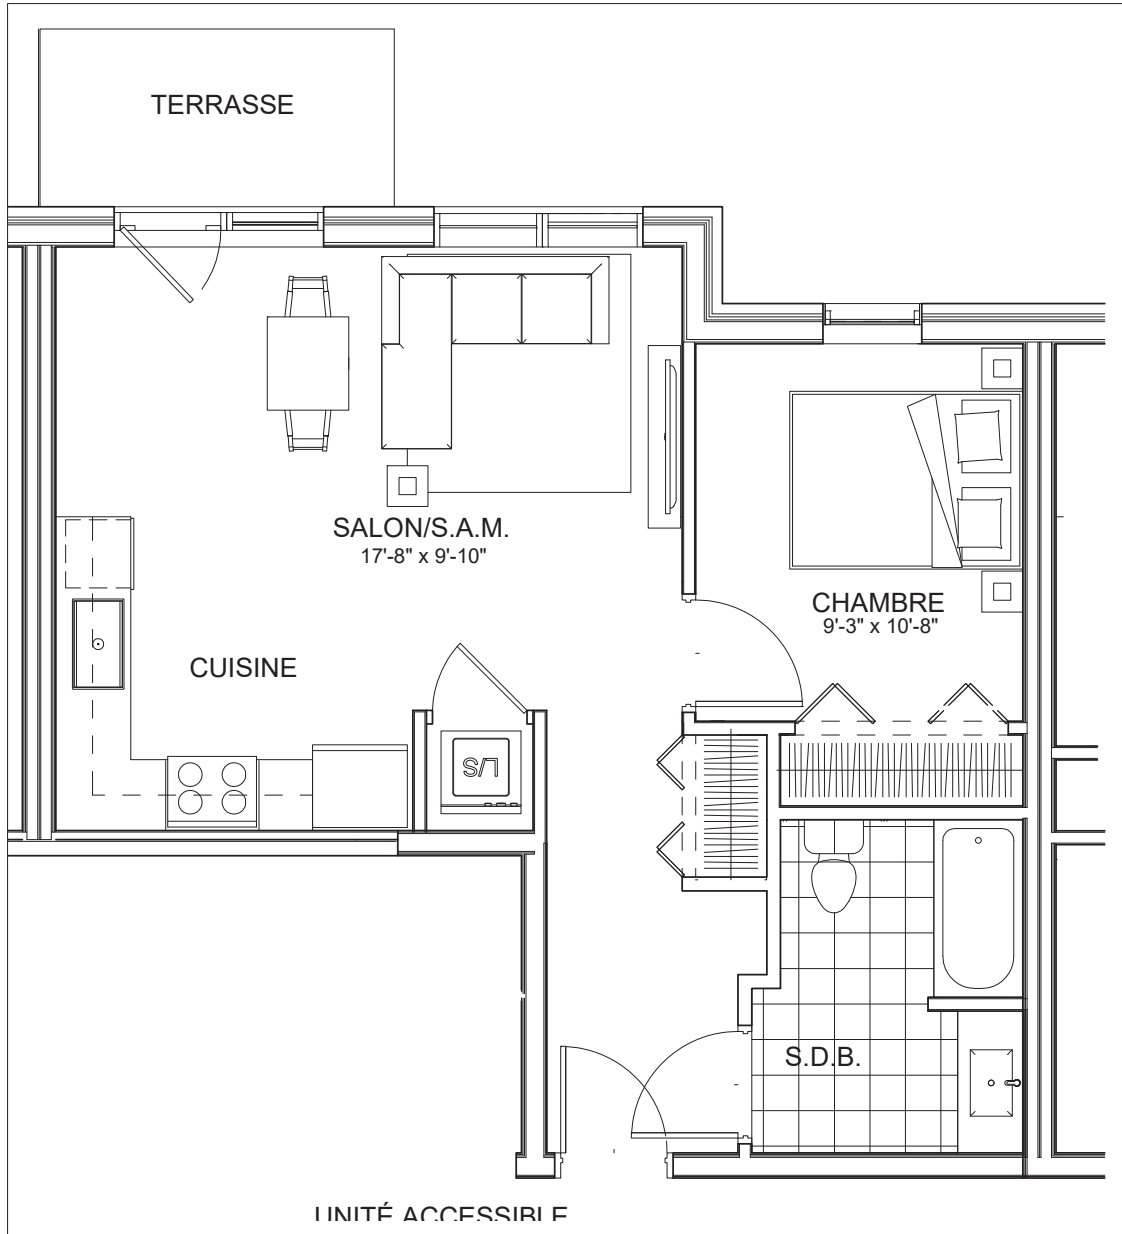

C É L E S T E

APPARTEMENTS LOCATIFS MODERNES

A401

INCLUS*

- 5 APPAREILS ELECTROMENAGERS
- STORES
- AIR CLIMATISE

*CHOIX DU PROPRIETAIRE

OPTIONS NON INCLUSES

- STATIONNEMENT INTERIEUR 75\$ X 12
- GYM / LOGE 15\$ X 12
- CASIER 12\$ X 12