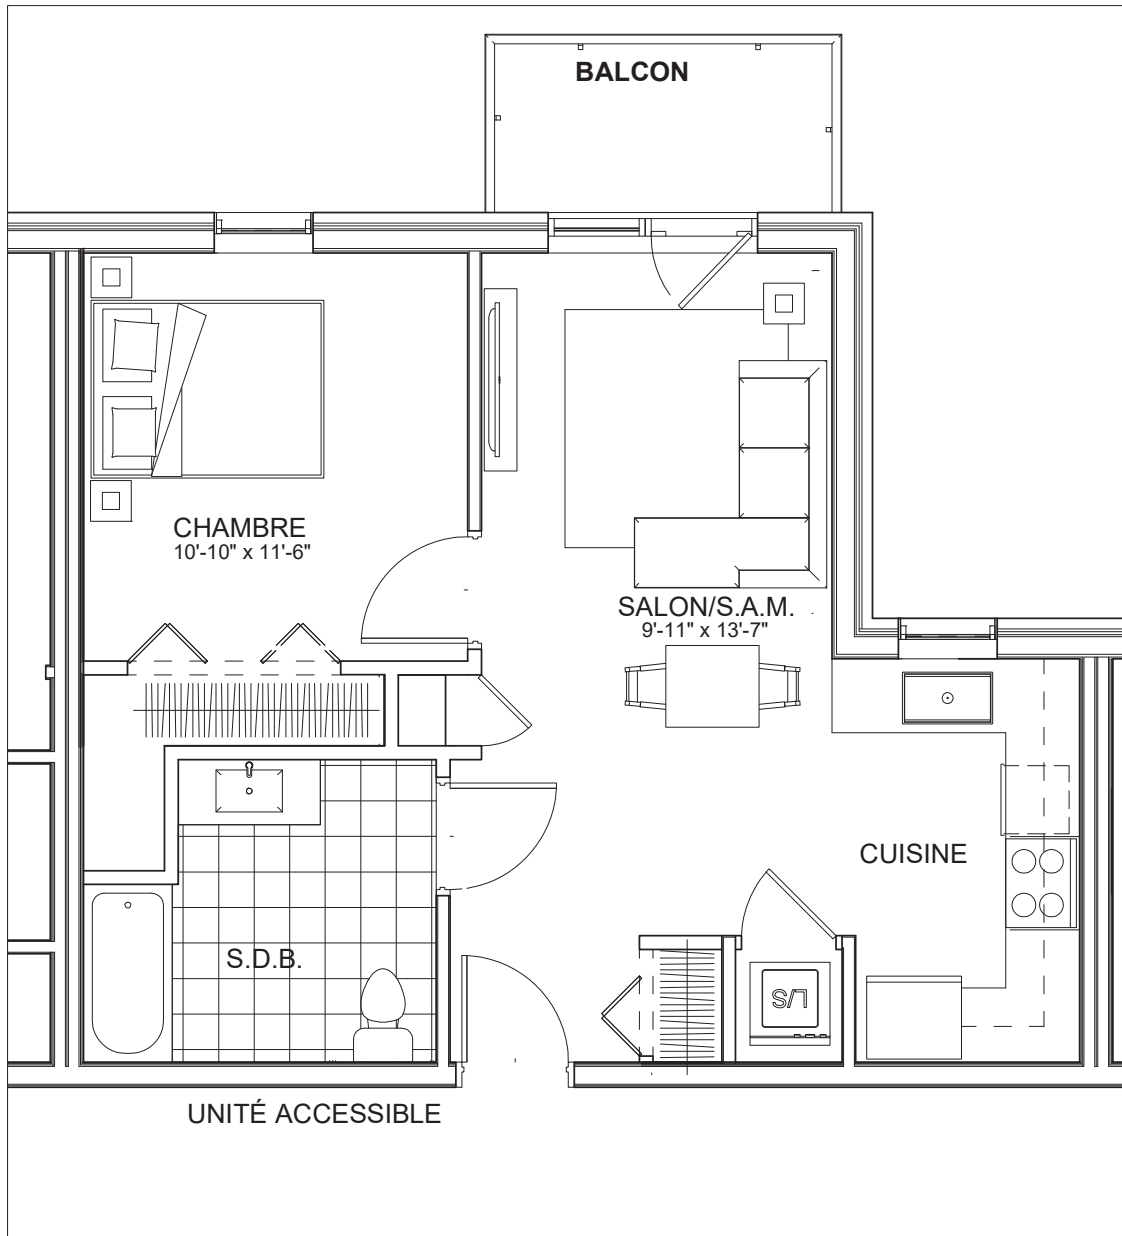

C É L E S T E

APPARTEMENTS LOCATIFS MODERNES

A402

INCLUS*

- 5 APPAREILS ELECTROMENAGERS
- STORES
- AIR CLIMATISE

*CHOIX DU PROPRIETAIRE

OPTIONS NON INCLUSES

- STATIONNEMENT INTERIEUR 75\$ X 12
- GYM / LOGE 15\$ X 12
- CASIER 12\$ X 12