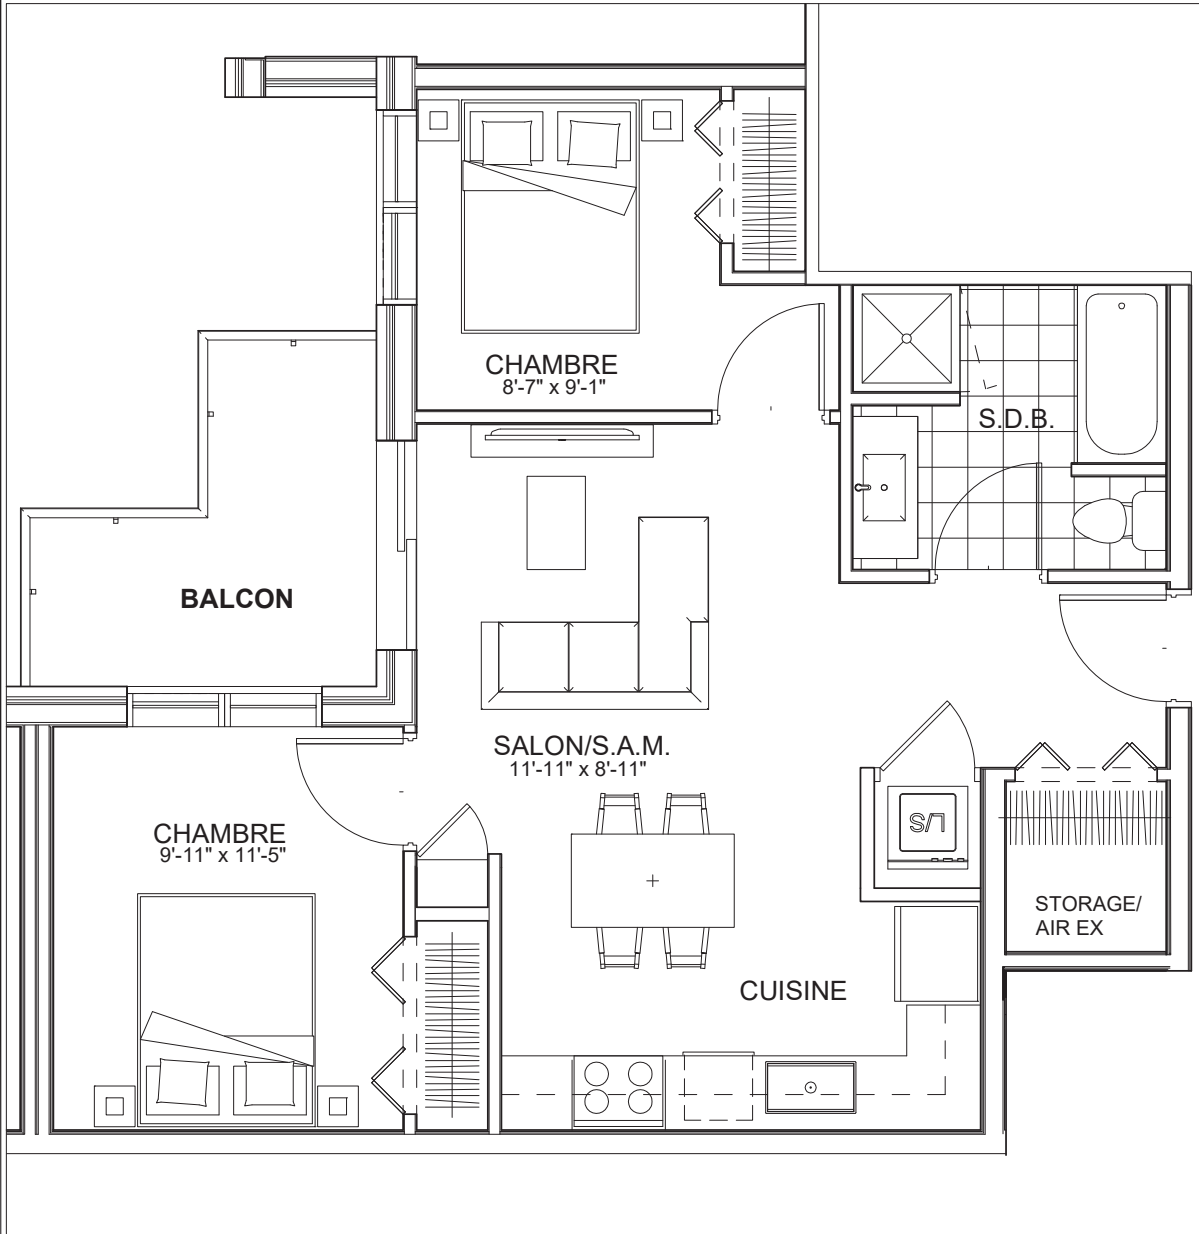

C É L E S T E

APPARTEMENTS LOCATIFS MODERNES

A403

INCLUS*

- 5 APPAREILS ELECTROMENAGERS
- STORES
- AIR CLIMATISE

*CHOIX DU PROPRIETAIRE

OPTIONS NON INCLUSES

- STATIONNEMENT INTERIEUR 75\$ X 12
- GYM / LOGE 15\$ X 12
- CASIER 12\$ X 12