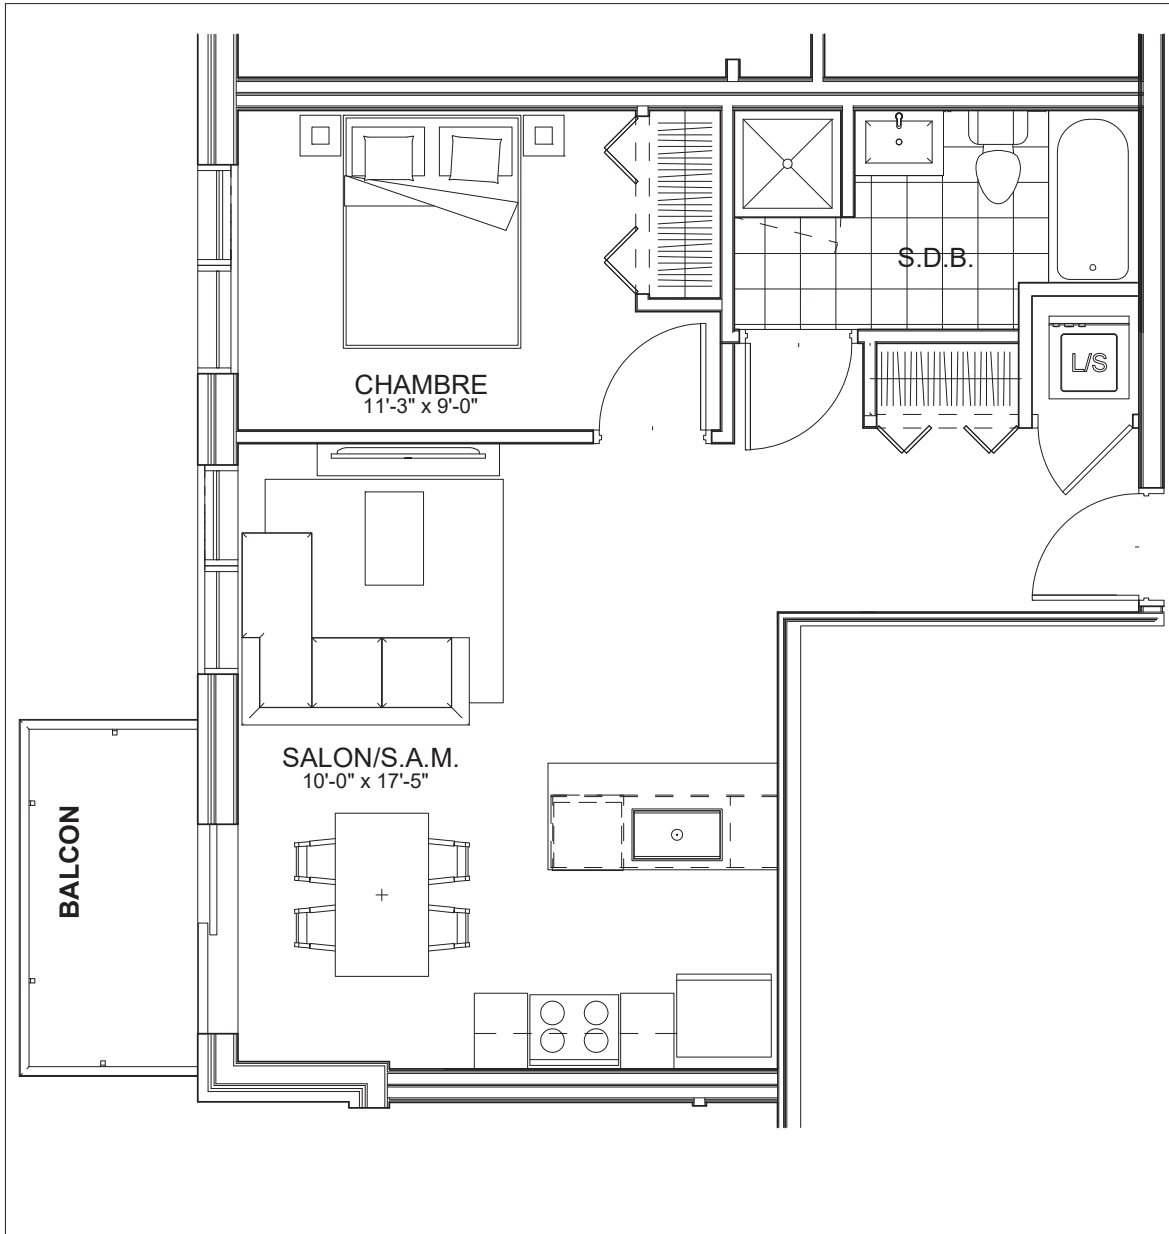

C É L E S T E

APPARTEMENTS LOCATIFS MODERNES

A404

INCLUS*

- 5 APPAREILS ELECTROMENAGERS
- STORES
- AIR CLIMATISE

*CHOIX DU PROPRIETAIRE

OPTIONS NON INCLUSES

- STATIONNEMENT INTERIEUR 75\$ X 12
- GYM / LOGE 15\$ X 12
- CASIER 12\$ X 12