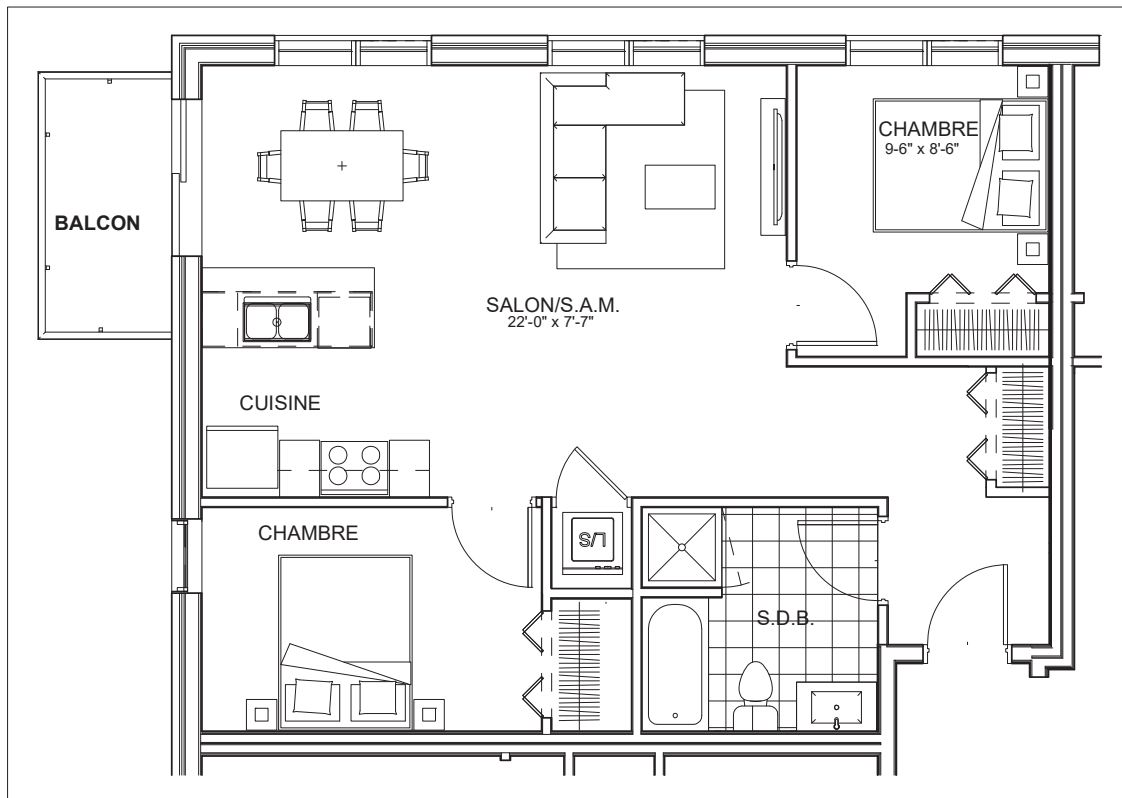

C É L E S T E

APPARTEMENTS LOCATIFS MODERNES

A405

INCLUS*

- 5 APPAREILS ELECTROMENAGERS
- STORES
- AIR CLIMATISE

*CHOIX DU PROPRIETAIRE

OPTIONS NON INCLUSES

- STATIONNEMENT INTERIEUR 75\$ X 12
- GYM / LOGE 15\$ X 12
- CASIER 12\$ X 12