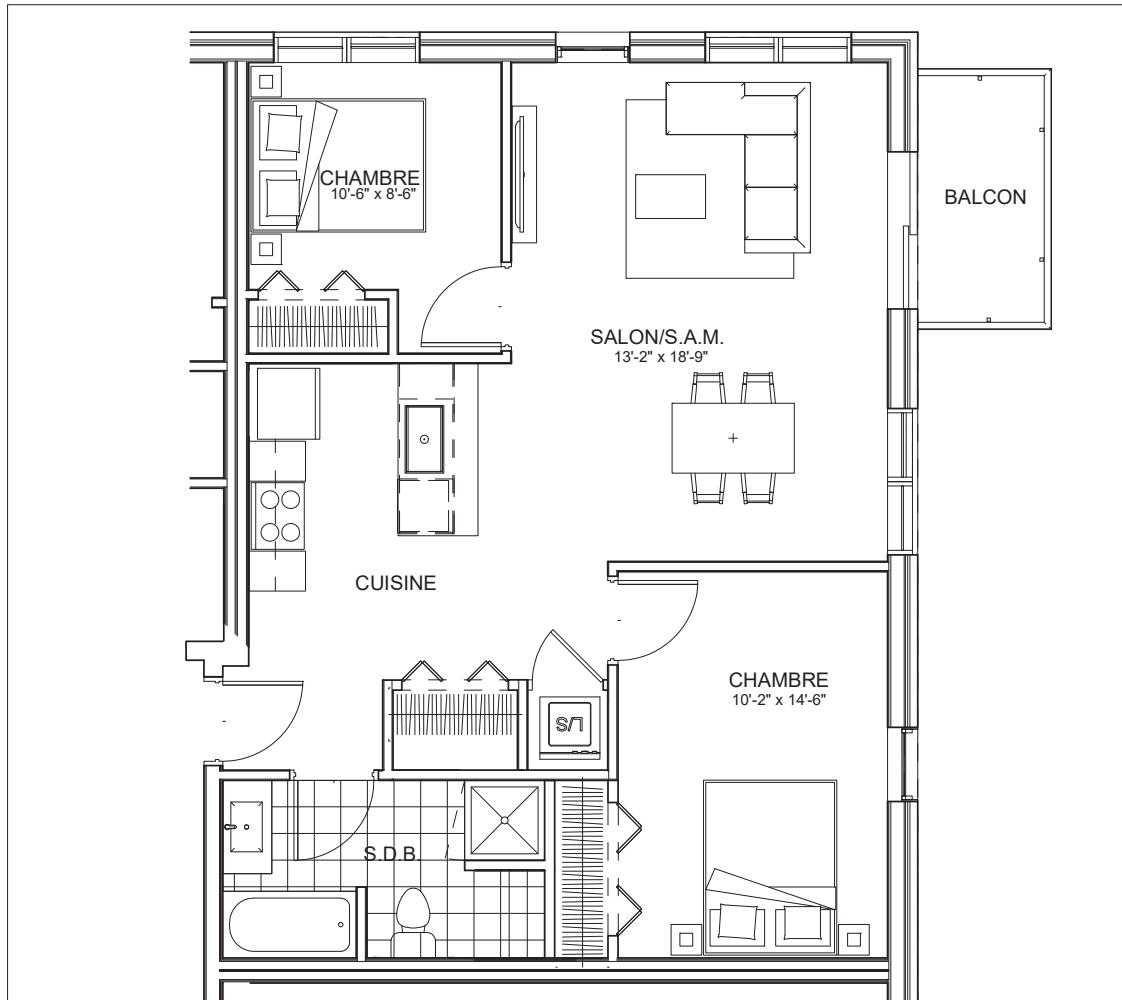

# A406

### OPTIONS NON INCLUSES

- STATIONNEMENT INTERIEUR 75\$ X 12
- GYM / LOGE 15\$ X 12
- CASIER 12\$ X 12