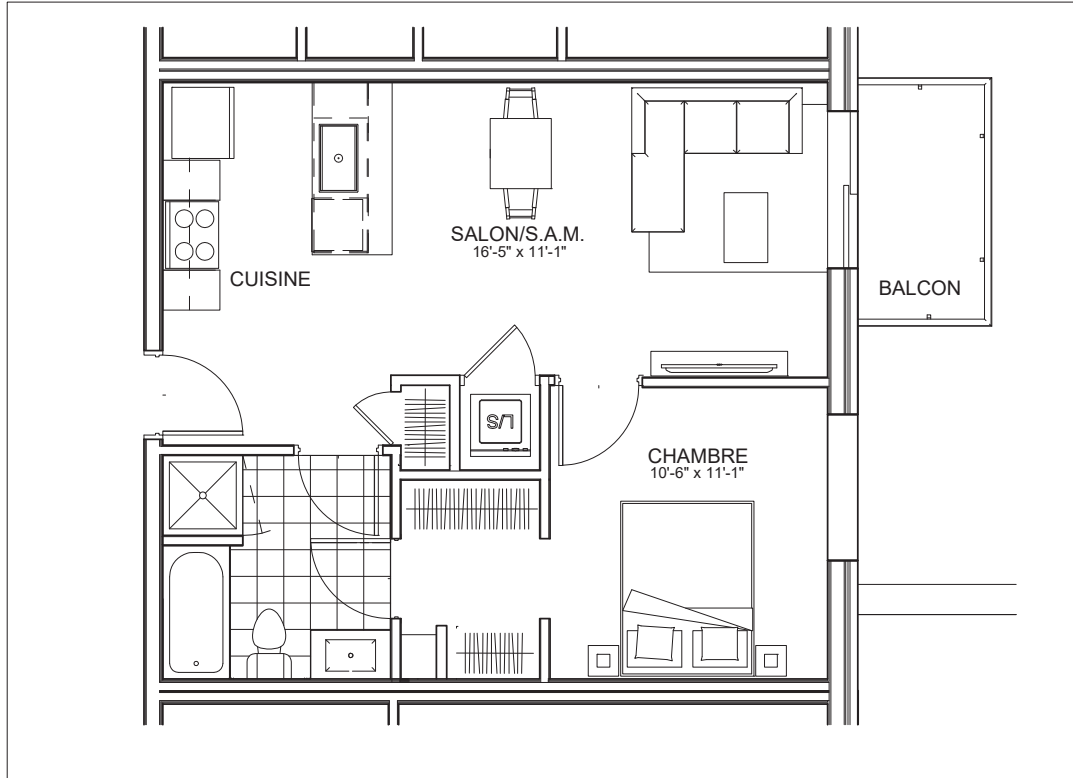

C É L E S T E

APPARTEMENTS LOCATIFS MODERNES

A408

INCLUS*

- 5 APPAREILS ELECTROMENAGERS
- STORES
- AIR CLIMATISE

*CHOIX DU PROPRIETAIRE

OPTIONS NON INCLUSES

- STATIONNEMENT INTERIEUR 75\$ X 12
- GYM / LOGE 15\$ X 12
- CASIER 12\$ X 12