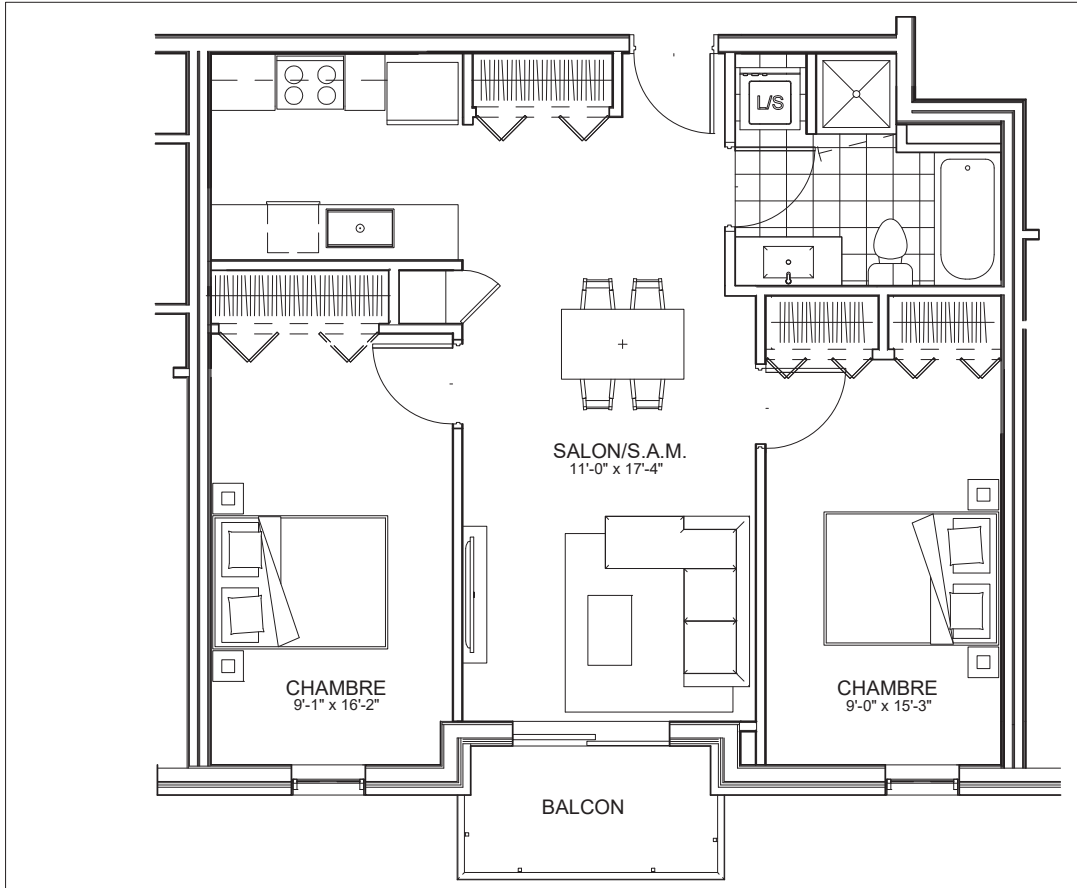

C É L E S T E

APPARTEMENTS LOCATIFS MODERNES

A410

INCLUS*

- 5 APPAREILS ELECTROMENAGERS
- STORES
- AIR CLIMATISE

*CHOIX DU PROPRIETAIRE

OPTIONS NON INCLUSES

- STATIONNEMENT INTERIEUR 75\$ X 12
- GYM / LOGE 15\$ X 12
- CASIER 12\$ X 12