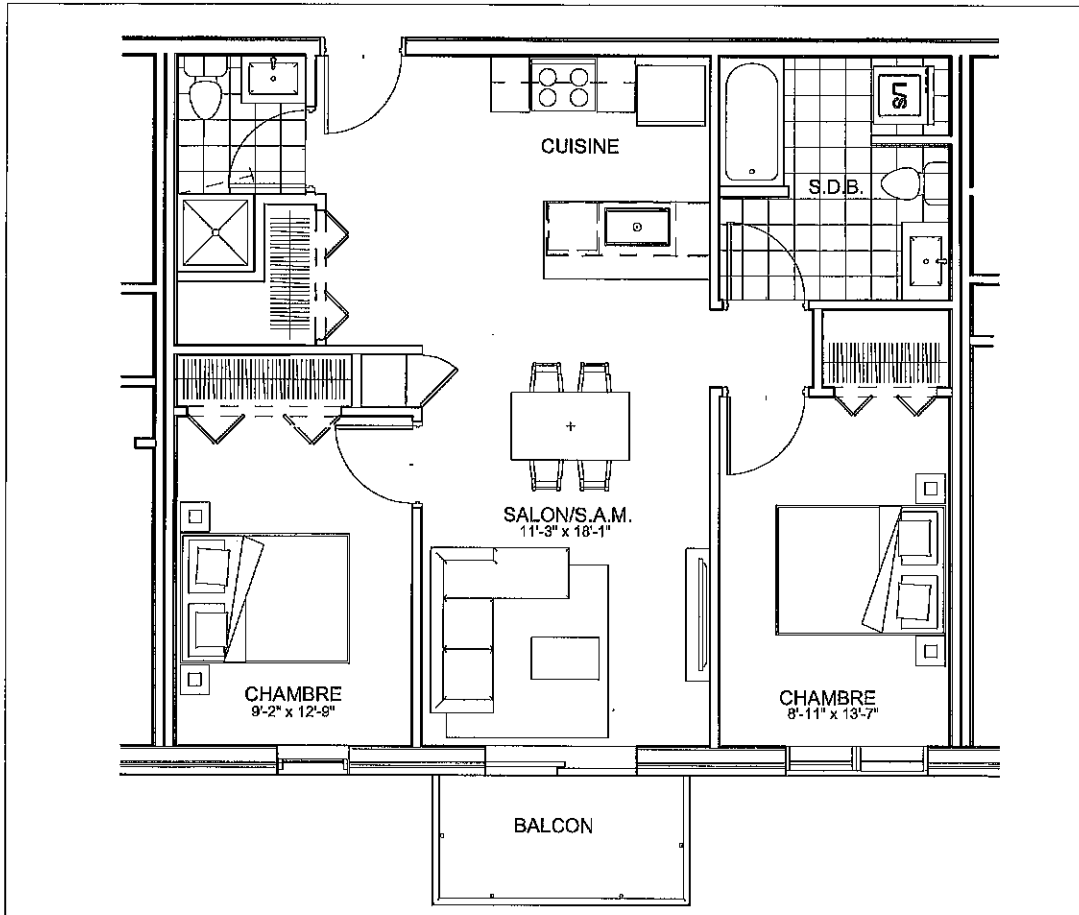

C É L E S T E
APPARTEMENTS LOCATIFS MODERNES

A411

INCLUS*

- 5 APPAREILS ELECTROMENAGERS
- STORES
- AIR CLIMATISE

*CHOIX DU PROPRIETAIRE

OPTIONS NON INCLUSES

- STATIONNEMENT INTERIEUR 75\$ X 12
- GYM / LOGE 15\$ X 12
- CASIER 12\$ X 12