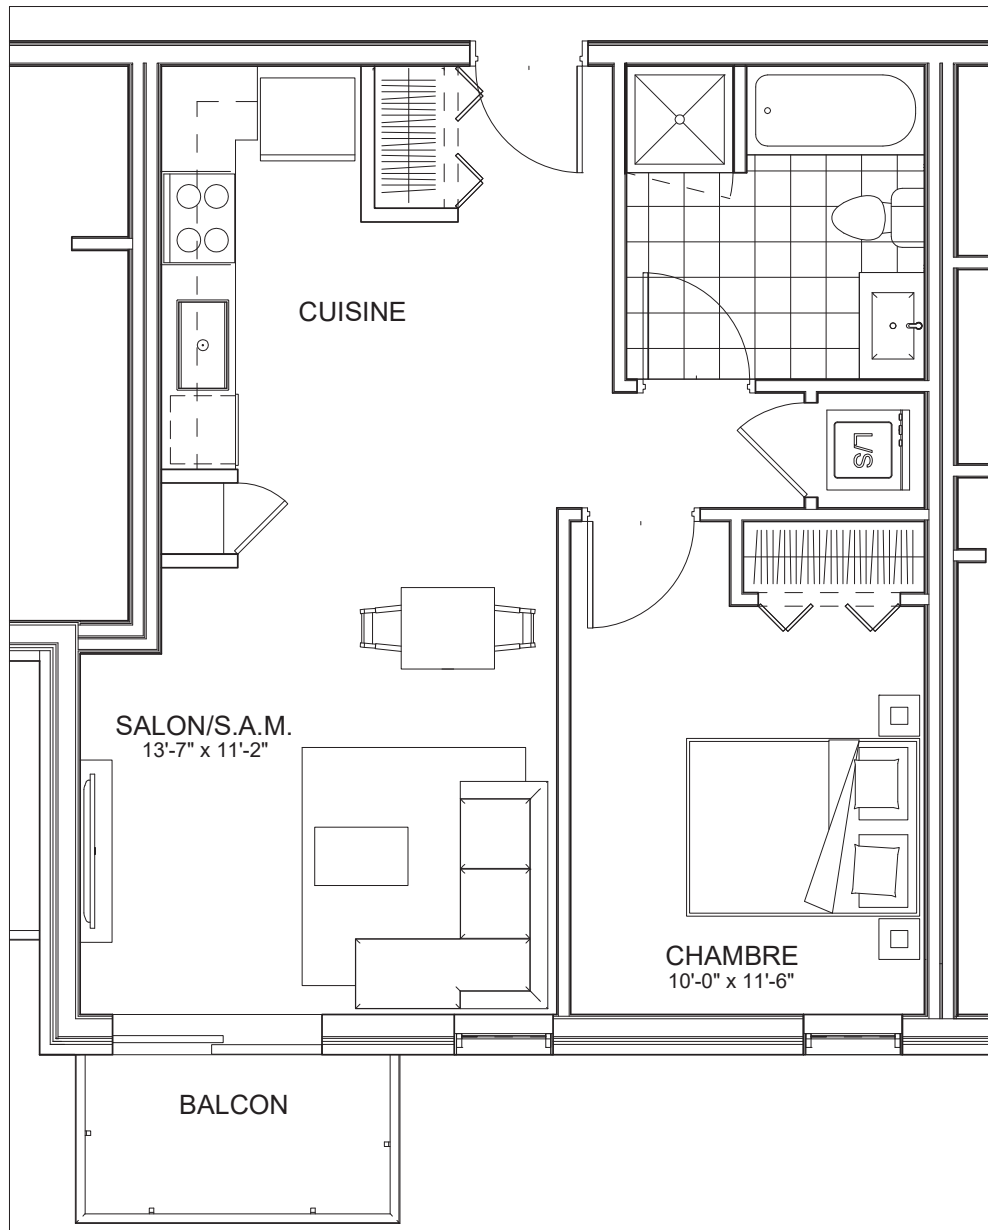

C É L E S T E

APPARTEMENTS LOCATIFS MODERNES

A412

INCLUS*

- 5 APPAREILS ELECTROMENAGERS
- STORES
- AIR CLIMATISE

*CHOIX DU PROPRIETAIRE

OPTIONS NON INCLUSES

- STATIONNEMENT INTERIEUR 75\$ X 12
- GYM / LOGE 15\$ X 12
- CASIER 12\$ X 12