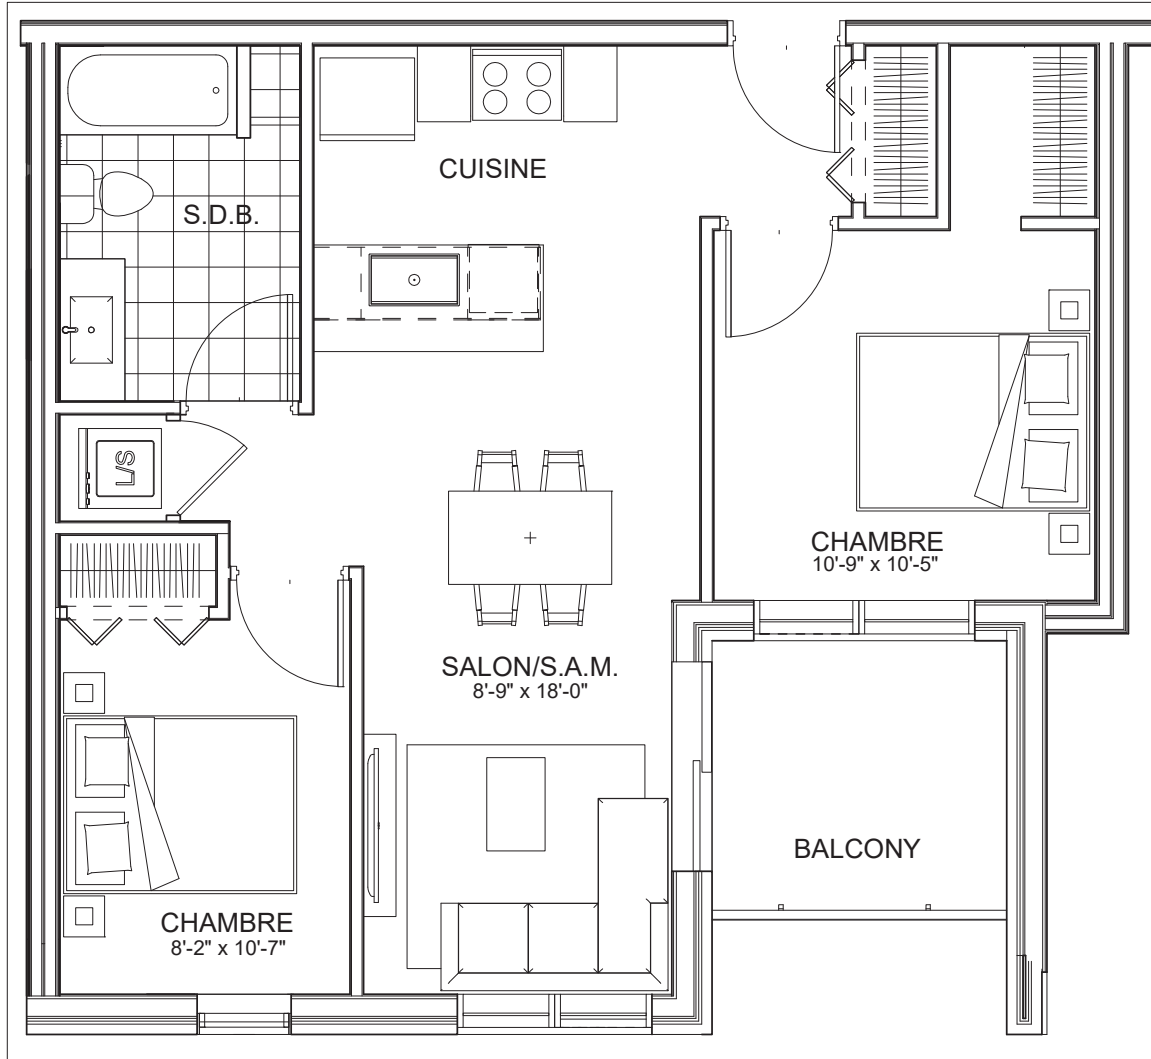

C É L E S T E

APPARTEMENTS LOCATIFS MODERNES

A413

INCLUS*

- 5 APPAREILS ELECTROMENAGERS
- STORES
- AIR CLIMATISE

*CHOIX DU PROPRIETAIRE

OPTIONS NON INCLUSES

- STATIONNEMENT INTERIEUR 75\$ X 12
- GYM / LOGE 15\$ X 12
- CASIER 12\$ X 12