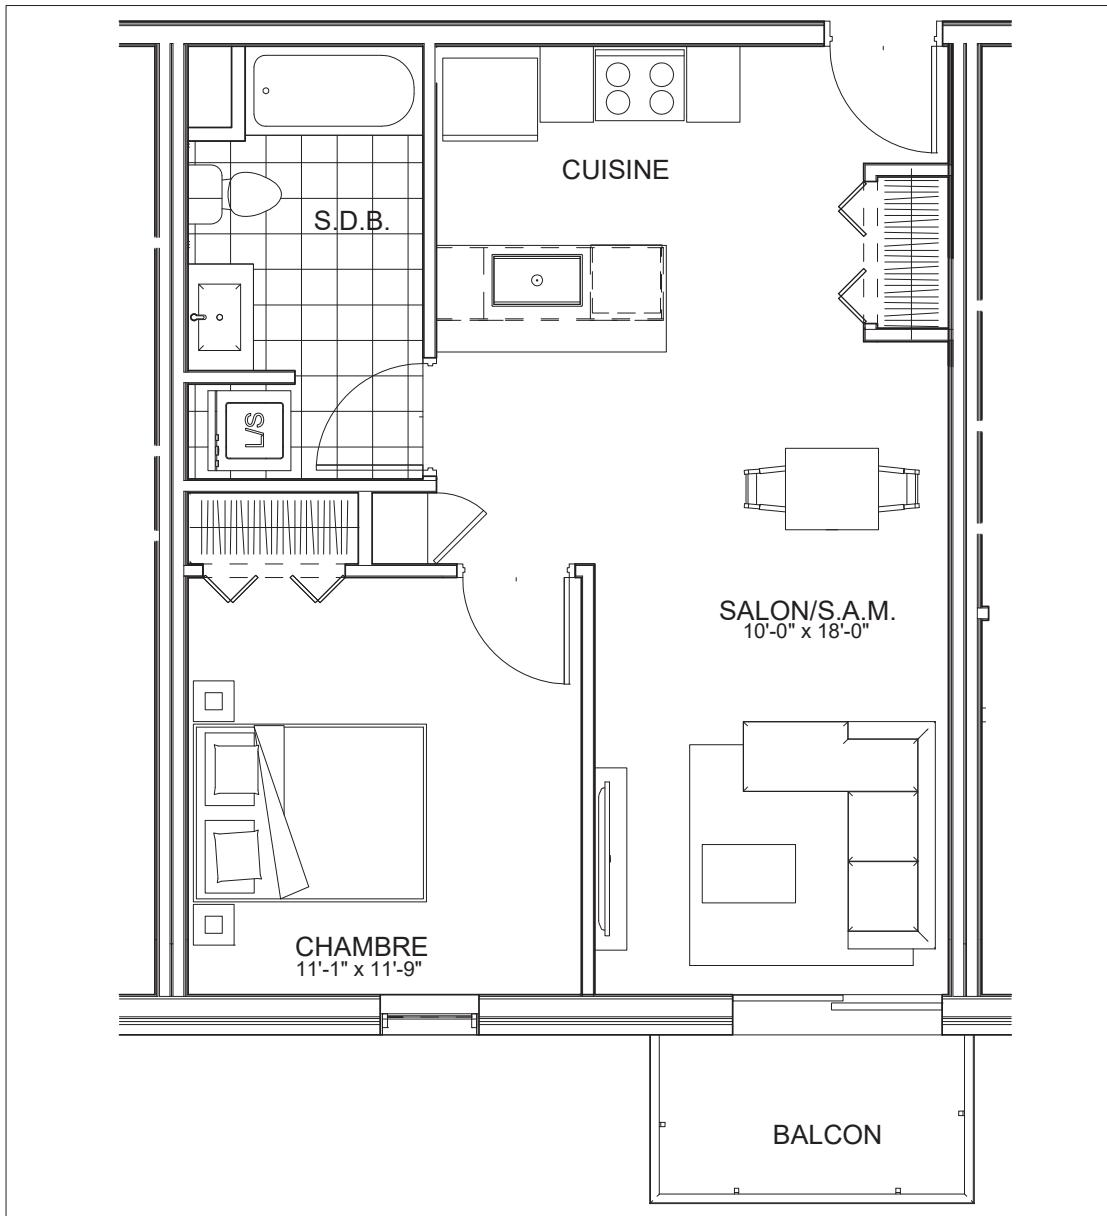

C É L E S T E

APPARTEMENTS LOCATIFS MODERNES

A414

INCLUS*

- 5 APPAREILS ELECTROMENAGERS
- STORES
- AIR CLIMATISE

*CHOIX DU PROPRIETAIRE

OPTIONS NON INCLUSES

- STATIONNEMENT INTERIEUR 75\$ X 12
- GYM / LOGE 15\$ X 12
- CASIER 12\$ X 12