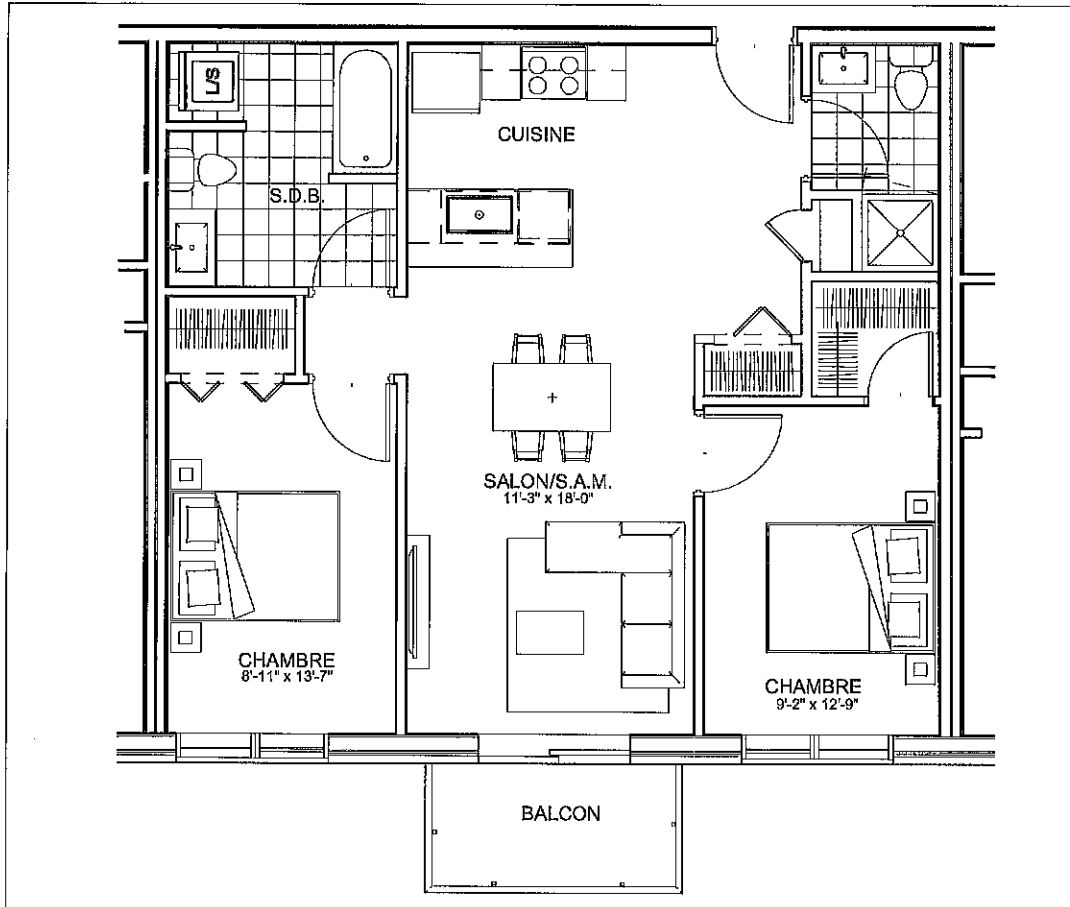

C É L E S T E
APPARTEMENTS LOCATIFS MODERNES

A415

INCLUS*

- 5 APPAREILS ELECTROMENAGERS
- STORES
- AIR CLIMATISE

*CHOIX DU PROPRIETAIRE

OPTIONS NON INCLUSES

- STATIONNEMENT INTERIEUR 75\$ X 12
- GYM / LOGE 15\$ X 12
- CASIER 12\$ X 12