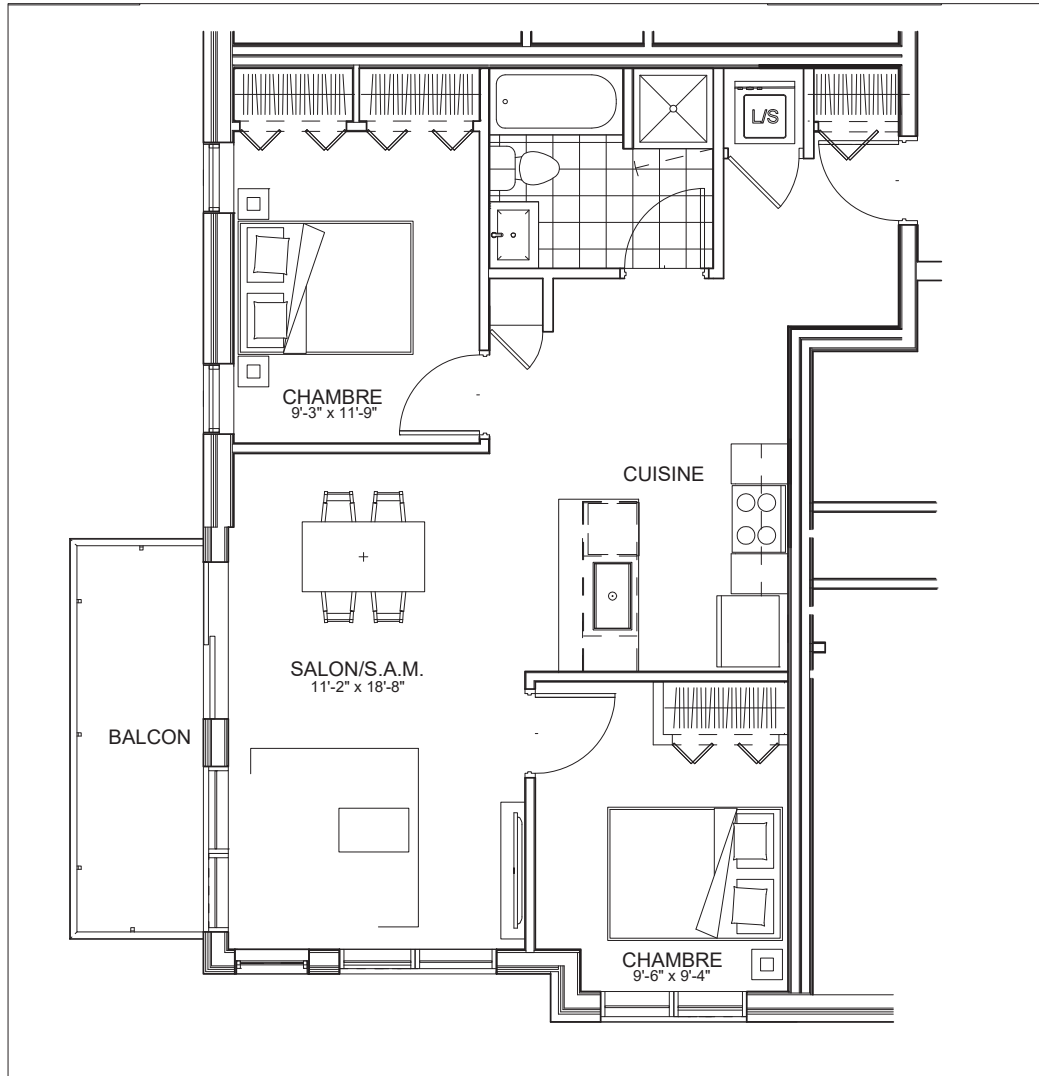

C É L E S T E

APPARTEMENTS LOCATIFS MODERNES

A417

INCLUS*

- 5 APPAREILS ELECTROMENAGERS
- STORES
- AIR CLIMATISE

*CHOIX DU PROPRIETAIRE

OPTIONS NON INCLUSES

- STATIONNEMENT INTERIEUR 75\$ X 12
- GYM / LOGE 15\$ X 12
- CASIER 12\$ X 12