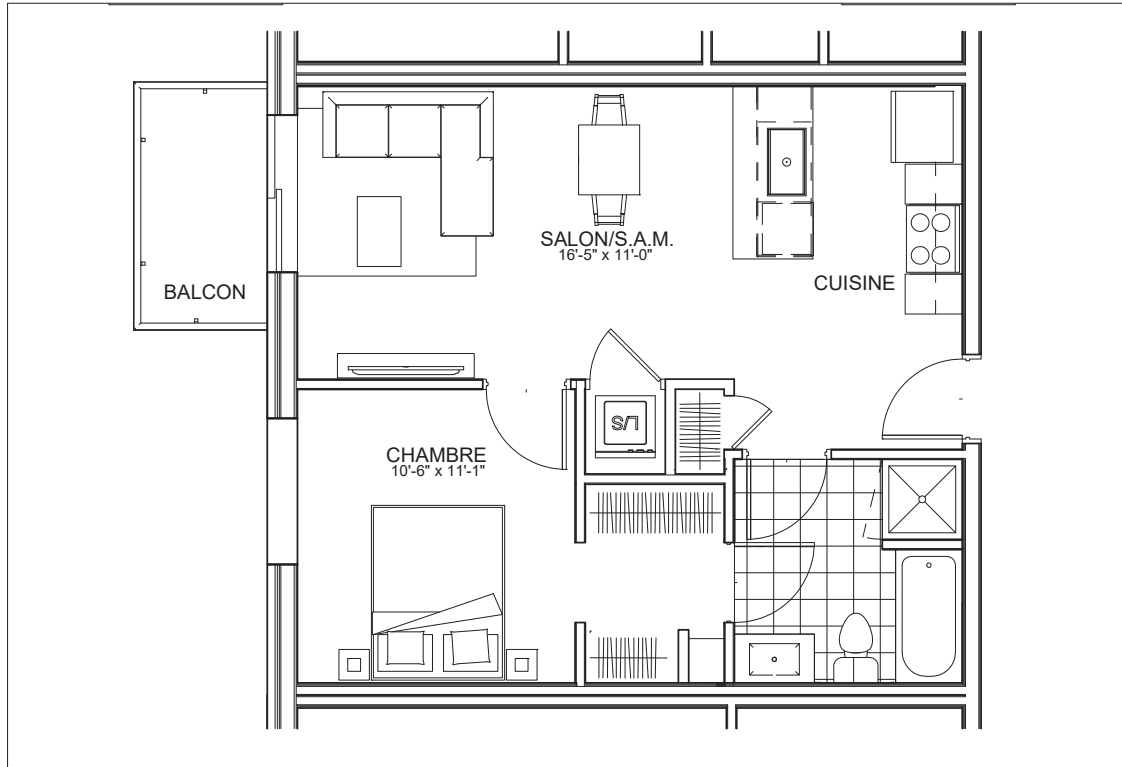

C É L E S T E

APPARTEMENTS LOCATIFS MODERNES

A418

INCLUS*

- 5 APPAREILS ELECTROMENAGERS
- STORES
- AIR CLIMATISE

*CHOIX DU PROPRIETAIRE

OPTIONS NON INCLUSES

- STATIONNEMENT INTERIEUR 75\$ X 12
- GYM / LOGE 15\$ X 12
- CASIER 12\$ X 12