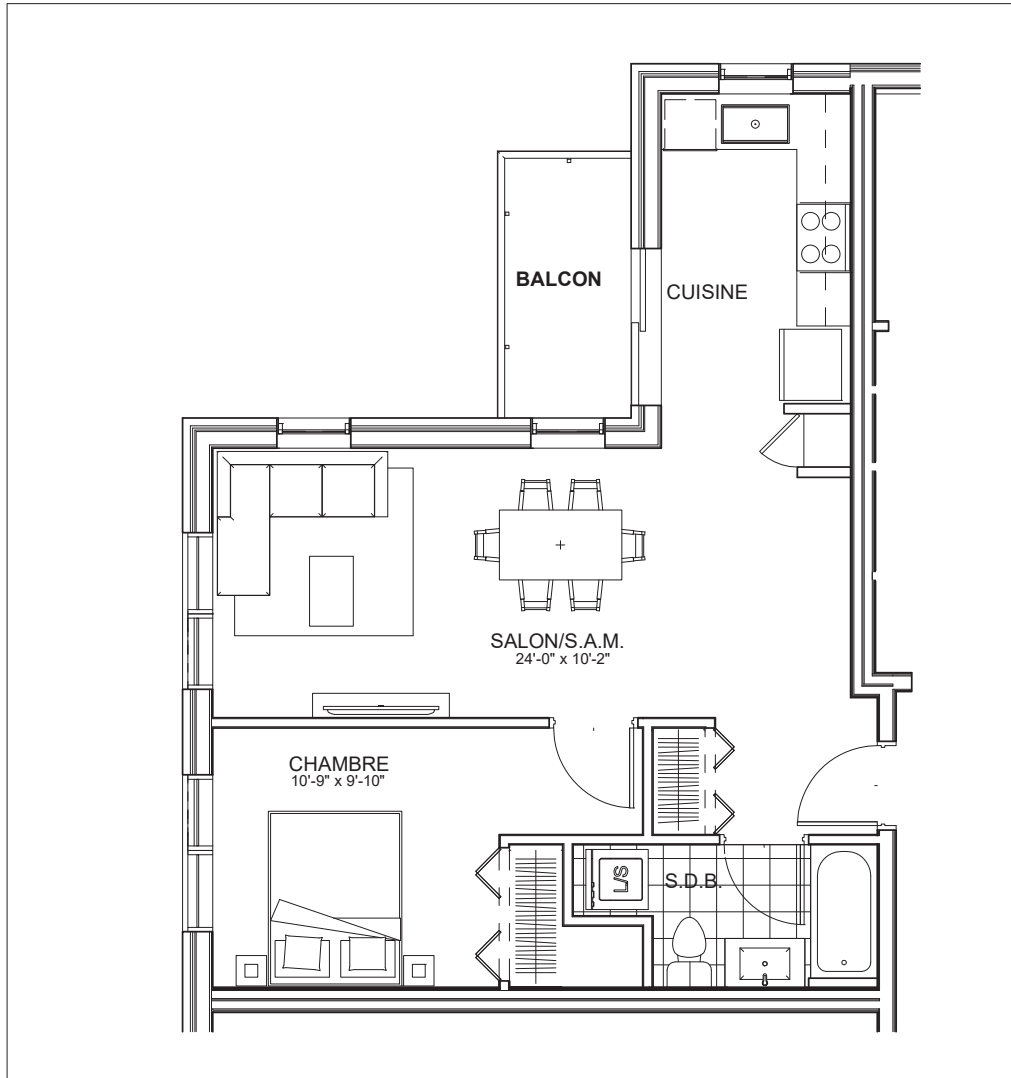

C É L E S T E

APPARTEMENTS LOCATIFS MODERNES

A420

**INCLUS\***

- 5 APPAREILS ELECTROMENAGERS
- STORES
- AIR CLIMATISE

\*CHOIX DU PROPRIETAIRE

**OPTIONS NON INCLUSES**

- STATIONNEMENT INTERIEUR 75\$ X 12
- GYM / LOGE 15\$ X 12
- CASIER 12\$ X 12