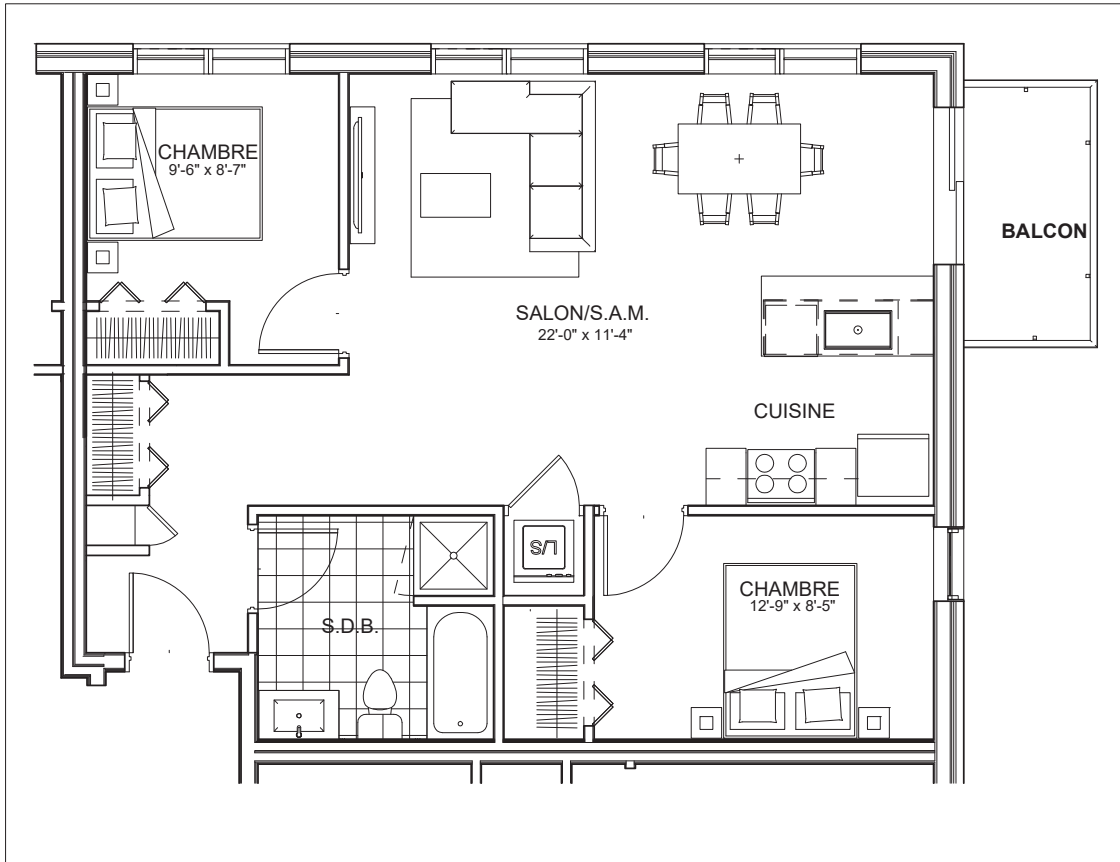

C É L E S T E

APPARTEMENTS LOCATIFS MODERNES

A421

INCLUS*

- 5 APPAREILS ELECTROMENAGERS
- STORES
- AIR CLIMATISE

*CHOIX DU PROPRIETAIRE

OPTIONS NON INCLUSES

- STATIONNEMENT INTERIEUR 75\$ X 12
- GYM / LOGE 15\$ X 12
- CASIER 12\$ X 12