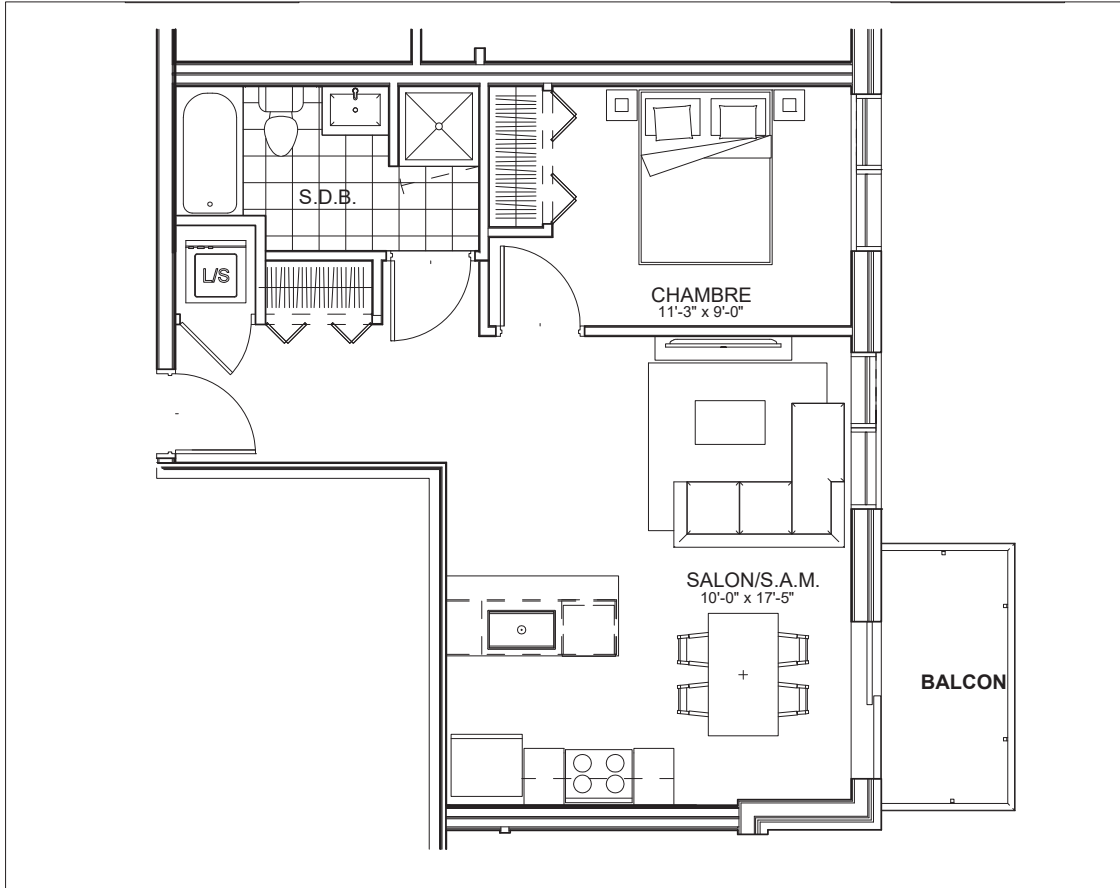

C É L E S T E

APPARTEMENTS LOCATIFS MODERNES

A422

INCLUS*

- 5 APPAREILS ELECTROMENAGERS
- STORES
- AIR CLIMATISE

*CHOIX DU PROPRIETAIRE

OPTIONS NON INCLUSES

- STATIONNEMENT INTERIEUR 75\$ X 12
- GYM / LOGE 15\$ X 12
- CASIER 12\$ X 12