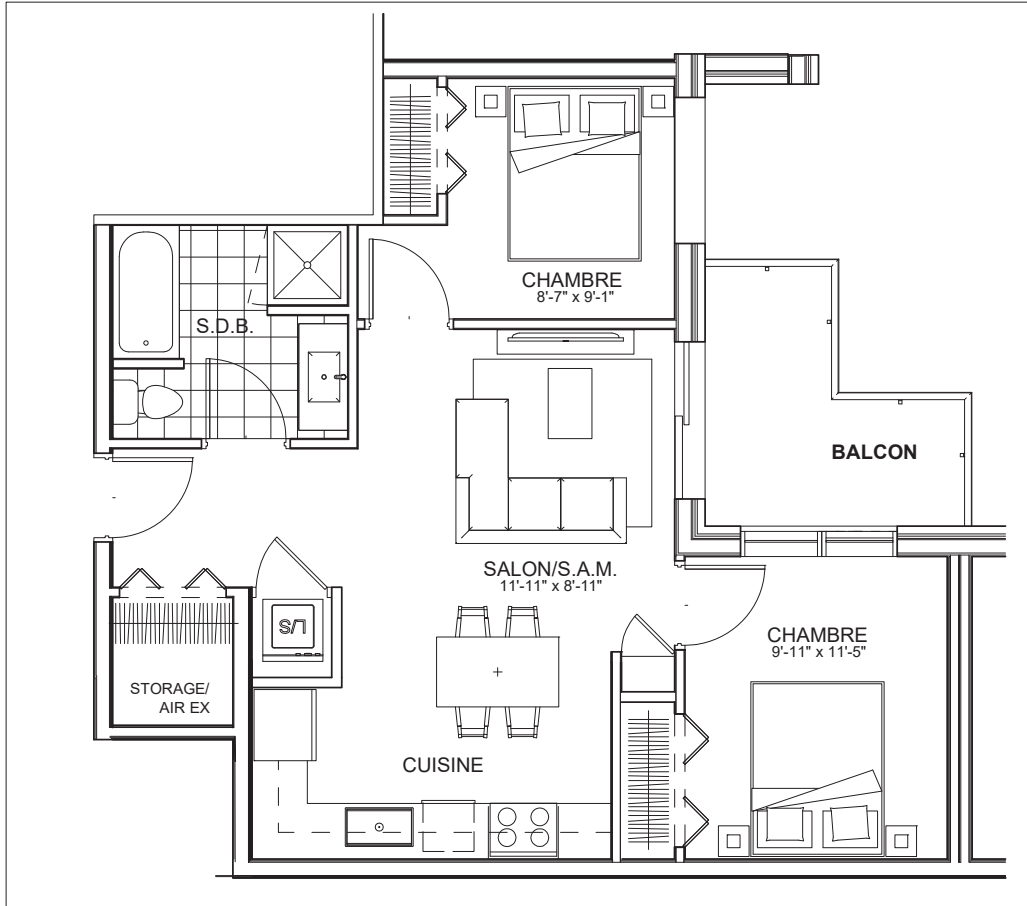

C É L E S T E

APPARTEMENTS LOCATIFS MODERNES

A423

INCLUS*

- 5 APPAREILS ELECTROMENAGERS
- STORES
- AIR CLIMATISE

*CHOIX DU PROPRIETAIRE

OPTIONS NON INCLUSES

- STATIONNEMENT INTERIEUR 75\$ X 12
- GYM / LOGE 15\$ X 12
- CASIER 12\$ X 12