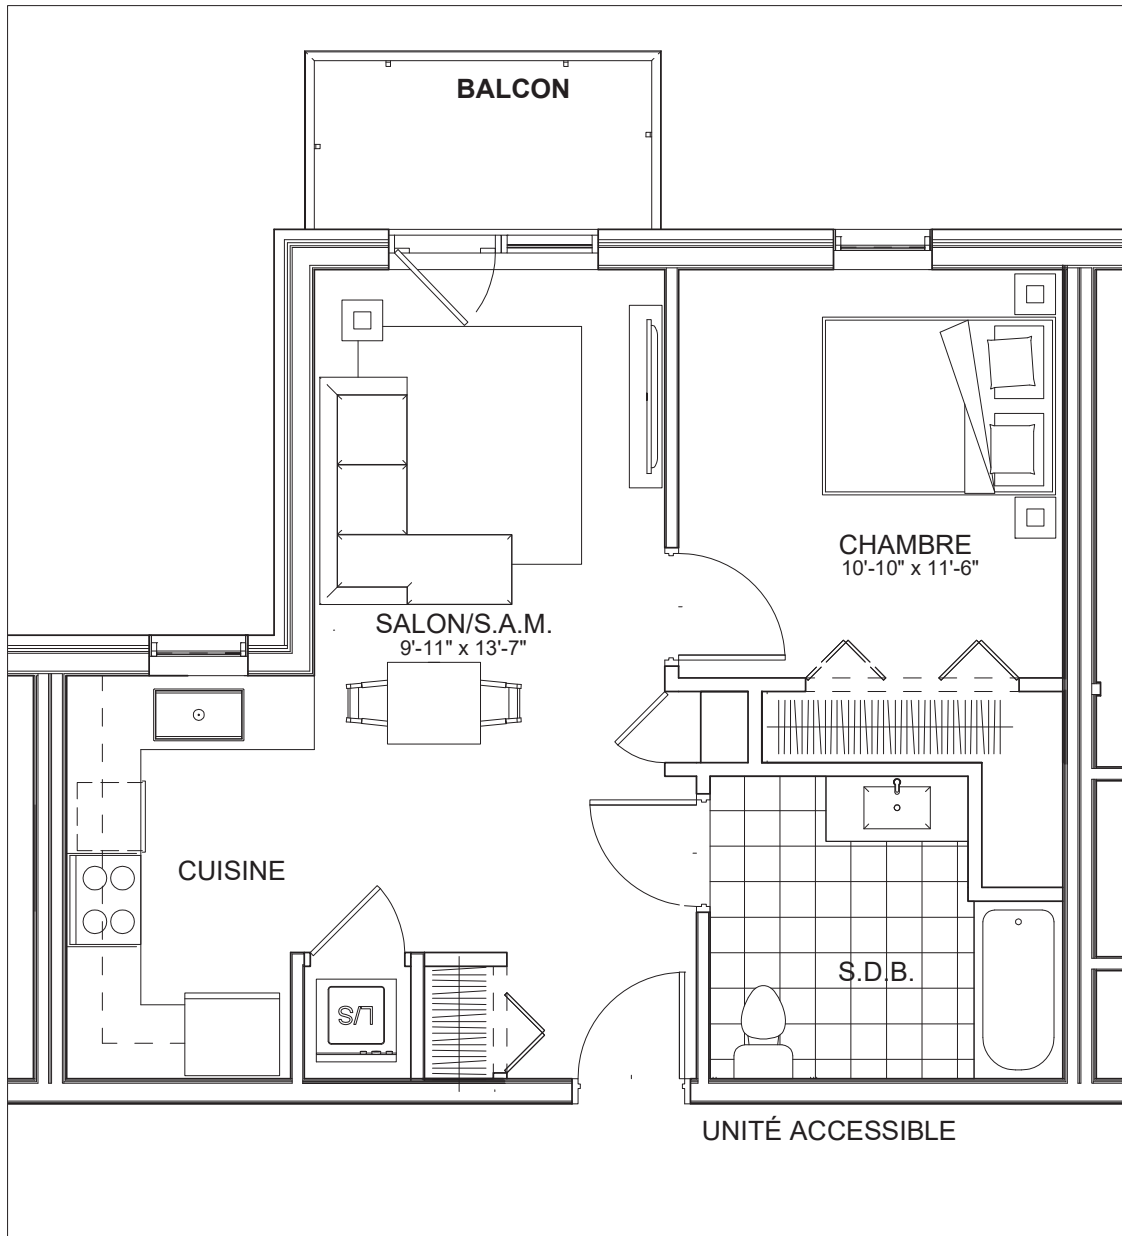

C É L E S T E

APPARTEMENTS LOCATIFS MODERNES

A424

INCLUS*

- 5 APPAREILS ELECTROMENAGERS
- STORES
- AIR CLIMATISE

*CHOIX DU PROPRIETAIRE

OPTIONS NON INCLUSES

- STATIONNEMENT INTERIEUR 75\$ X 12
- GYM / LOGE 15\$ X 12
- CASIER 12\$ X 12