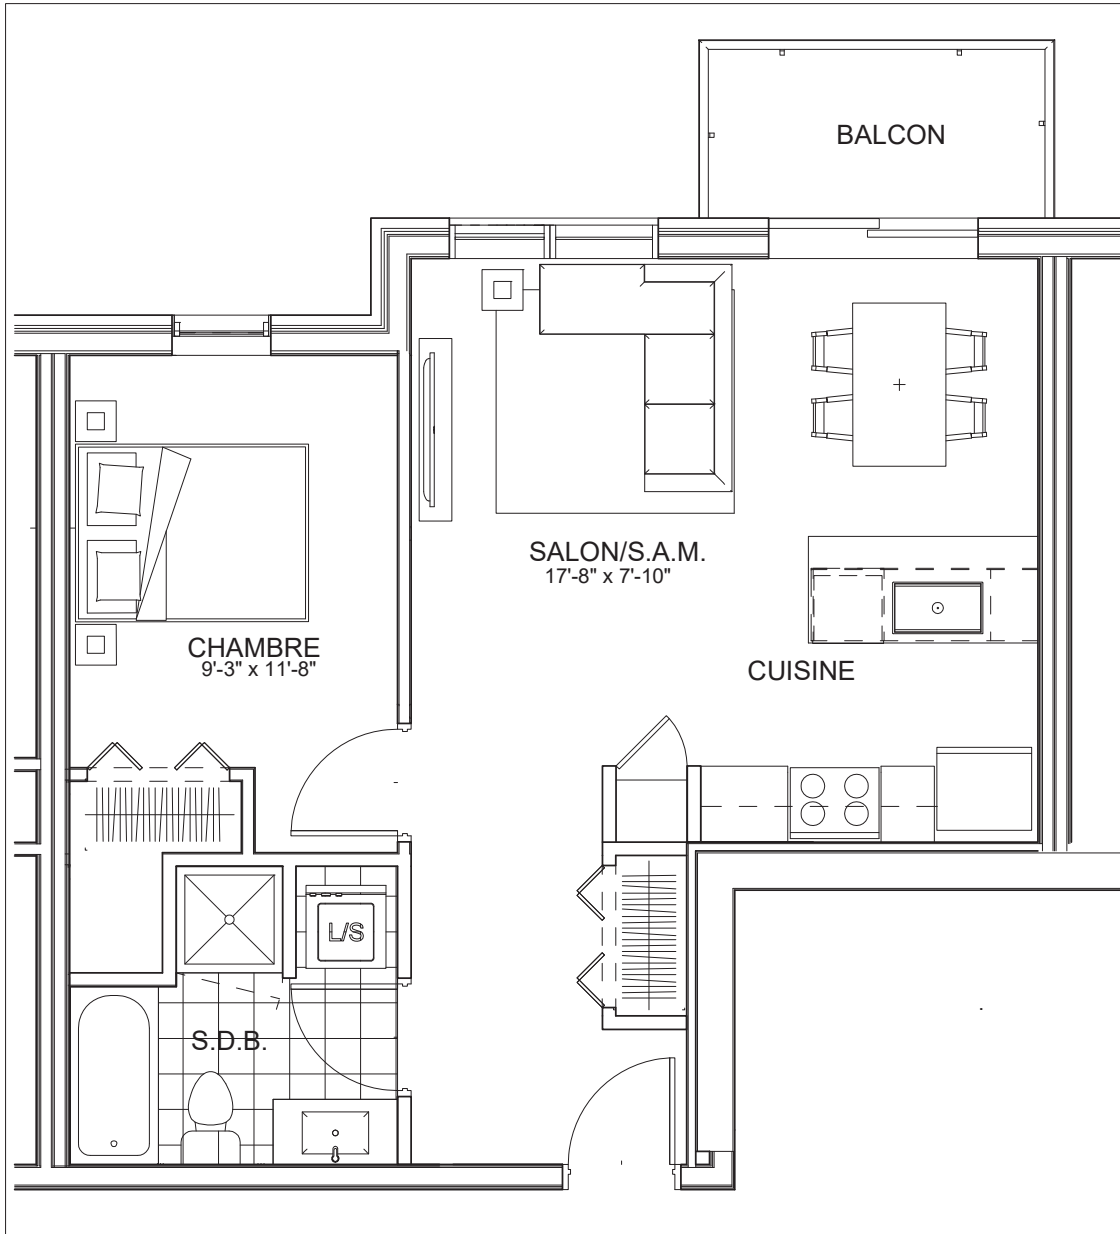

C É L E S T E

APPARTEMENTS LOCATIFS MODERNES

A425

INCLUS*

- 5 APPAREILS ELECTROMENAGERS
- STORES
- AIR CLIMATISE

*CHOIX DU PROPRIETAIRE

OPTIONS NON INCLUSES

- STATIONNEMENT INTERIEUR 75\$ X 12
- GYM / LOGE 15\$ X 12
- CASIER 12\$ X 12