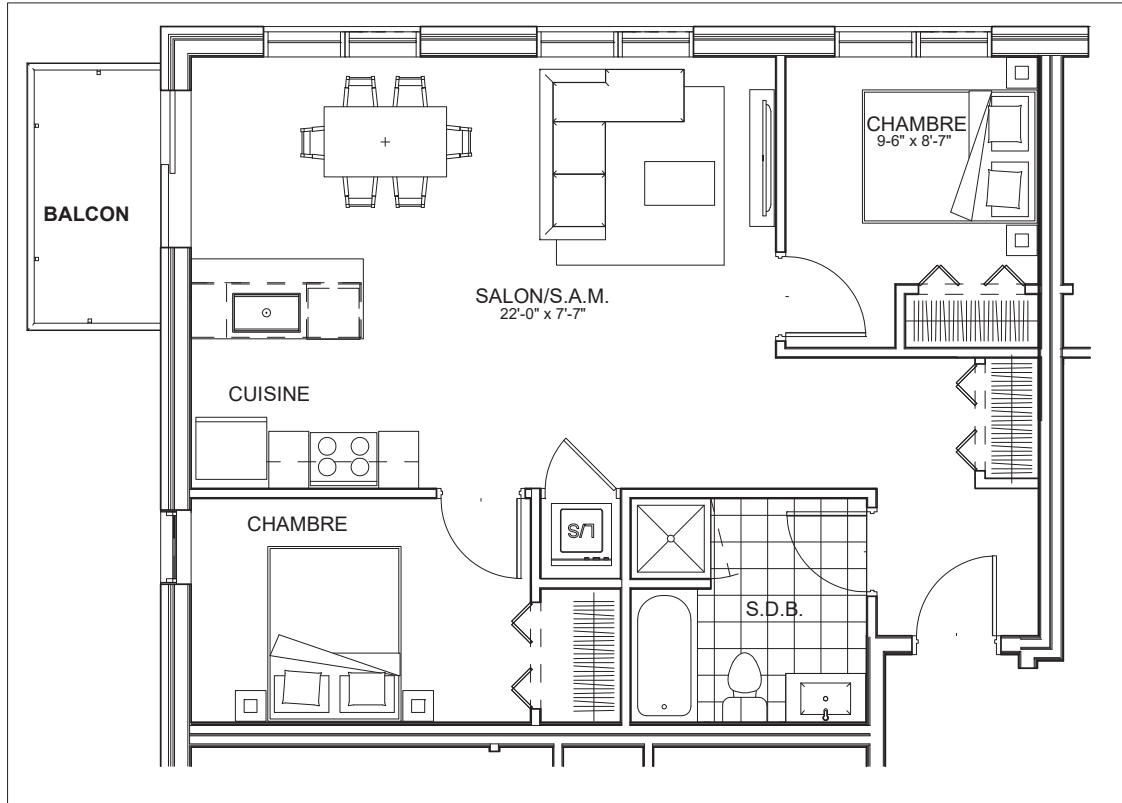

C É L E S T E

APPARTEMENTS LOCATIFS MODERNES

A505

INCLUS*

- 5 APPAREILS ELECTROMENAGERS
- STORES
- AIR CLIMATISE

*CHOIX DU PROPRIETAIRE

OPTIONS NON INCLUSES

- STATIONNEMENT INTERIEUR 75\$ X 12
- GYM / LOGE 15\$ X 12
- CASIER 12\$ X 12